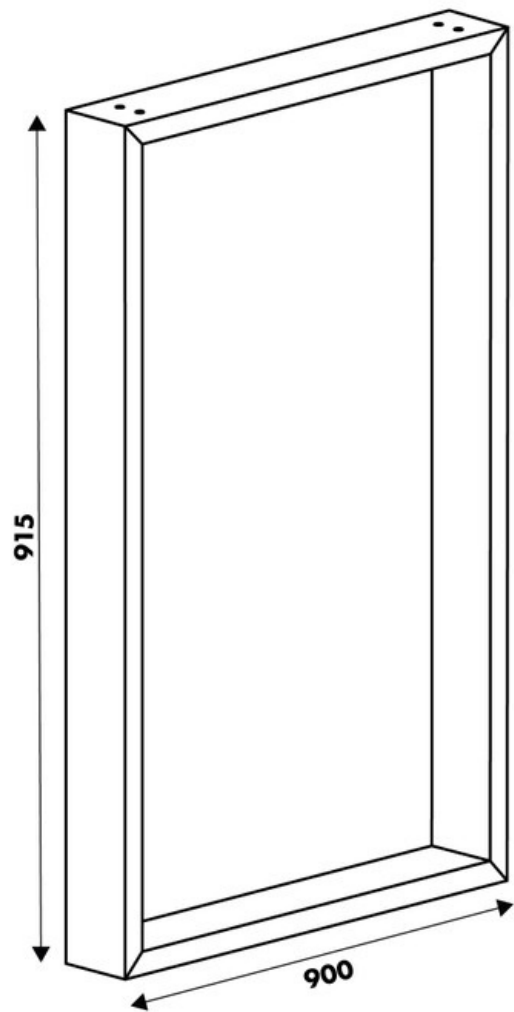

Pied Stef Graphite

hauteur plan 915 mm

36226

Merci de noter qu'après validation de votre commande, ce produit configurable et sur commande ne peut être annulé ou modifié.

Scannez-moi pour retrouver la fiche produit !

Spécifications techniques

Matériau & Coloris

Matériau	Acier
Couleur	Graphite

Dimensions & Poids

Largeur (en mm)	900
Hauteur (en mm)	915
Dimension pied (en mm)	25 x 84
Poids net (en kg)	6.22

Informations complémentaires

Forme	Rectangulaire
Charge supportée par pied (en kg)	80
Fixations	Vis (non incluses)
Code EAN	8431563362267

luisina
DESIGN

La Boisinière - 35530 Servon-sur-Vilaine

Tél : 02 99 00 24 24

SIRET 31828963400038 - RCS Rennes B 318 289 634 - TVA FR41318289634