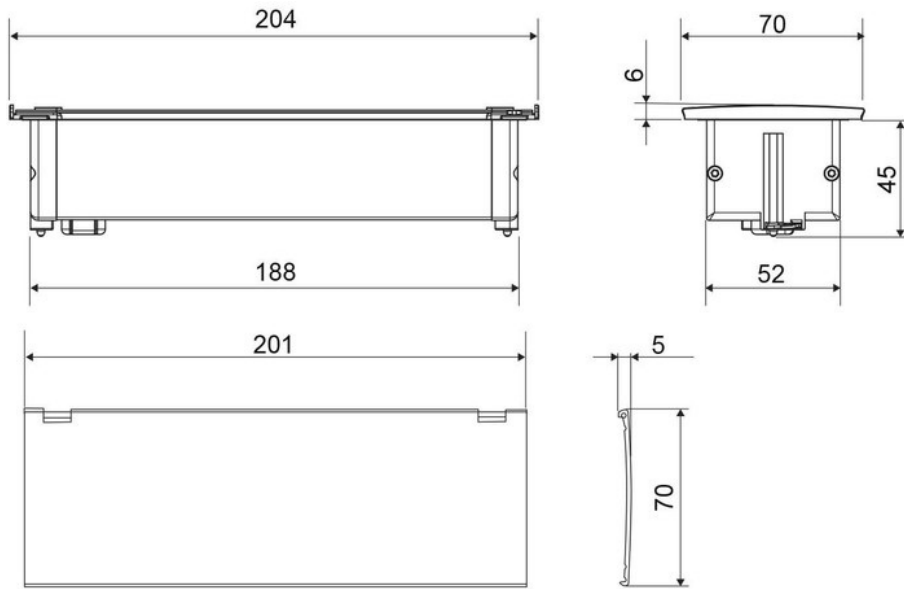

### Dimensions & Poids

Longueur (en mm) 204

Largeur (en mm) 70

Hauteur (en mm) 45

Epaisseur (en mm) 6

Longueur câble (en mm) 2000

Dimensions perçage (en mm) 188 x 52

Poids net (en kg) 0.412

### Informations complémentaires

Installation À encastrer

Nombre de prises 4

Tension (volt) 250

Intensité (A) 16

Classe de protection 1

luisina  
DESIGN

*La Boisinière - 35530 Servon-sur-Vilaine*