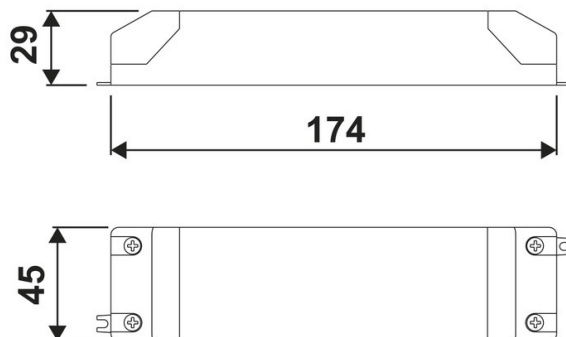

Convertisseur 60W

ZE1001006

Scannez-moi pour
retrouver la fiche produit !

Spécifications techniques

Matériau & Coloris

Couleur

Blanc

Dimensions & Poids

Longueur (en mm)

174

Largeur (en mm)

45

Hauteur (en mm)

29

Longueur câble (en mm)

2000

Poids net (en kg)

0.411

Informations complémentaires

Tension (volt)

220 - 24

Puissance (watt)

60

Classe de protection

2

Fixations

Vis

Code EAN

3537390404639