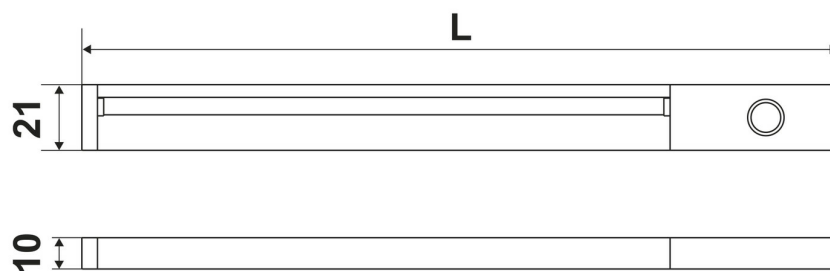

Strip Noir

ZE1058079

Réglette LED 5,30W à poser coloris Noir - 600 mm

Réglette LED lumière du jour. Projection asymétrique de la lumière pour éviter les reflets. Pour connaître les compatibilités avec nos convertisseurs, merci de vous référer au document en bas de cette page.

Scannez-moi pour
retrouver la fiche produit !

Spécifications techniques

Matériau & Coloris

Couleur Noir

Dimensions & Poids

Longueur (en mm) 600

Largeur (en mm) 21

Epaisseur (en mm) 10

Longueur câble (en mm) 2000

Poids net (en kg) 0.18

Informations complémentaires

Installation À poser

Source lumineuse Leds

Type lumière	Du jour
Tension (volt)	24
Puissance (watt)	5.3
Efficiéce (lm/W)	82
Température Kelvin (°K)	4200
Classe de protection	3
Indice de protection	IP20
Fixations	Vis incluses
Code EAN	3537390523958