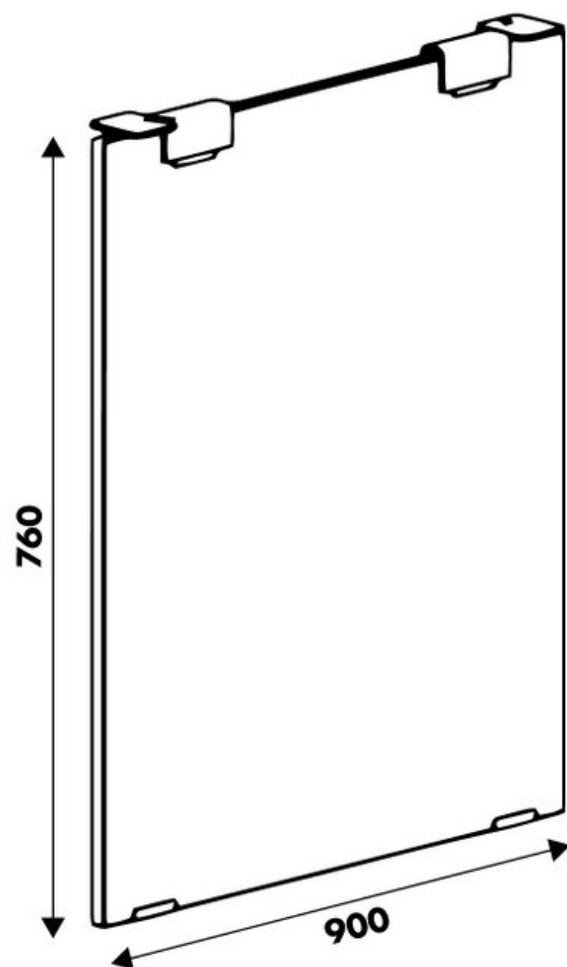

# Pied Colas verre hauteur table 760 mm

37419

Merci de noter qu'après validation de votre commande, ce produit configurable et sur commande ne peut être annulé ou modifié.

Scannez-moi pour  
retrouver la fiche produit !

### Matériau & Coloris

Matériau	Verre
Couleur	Transparent

### Dimensions & Poids

Largeur (en mm)	900
Hauteur (en mm)	760
Poids net (en kg)	28

### Informations complémentaires

Forme	Rectangulaire
Solidité	Verre trempé de 15 mm d'épaisseur
Fixations	Acier epoxy graphite avec vis (non incluses)
Code EAN	8431563374192

luisina  
DESIGN

*La Boisinière - 35530 Servon-sur-Vilaine*