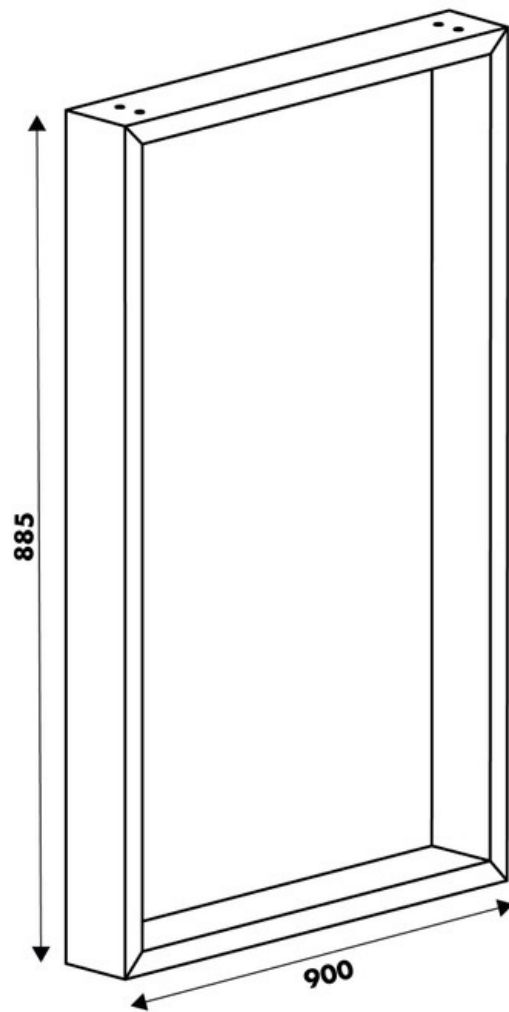

Pied Stef Noir hauteur plan 885 mm

36040

Merci de noter qu'après validation de votre commande, ce produit configurable et sur commande ne peut être annulé ou modifié.

Scannez-moi pour retrouver la fiche produit !

Spécifications techniques

Matériau & Coloris

Matériau	Acier
Couleur	Noir

Dimensions & Poids

Largeur (en mm)	900
Hauteur (en mm)	885
Dimension pied (en mm)	25 x 84
Poids net (en kg)	6.16

Informations complémentaires

Forme	Rectangulaire
Charge supportée par pied (en kg)	80
Fixations	Vis (non incluses)
Code EAN	8431563360409

luisina
DESIGN

La Boisinière - 35530 Servon-sur-Vilaine

Tél : 02 99 00 24 24

SIRET 31828963400038 - RCS Rennes B 318 289 634 - TVA FR41318289634