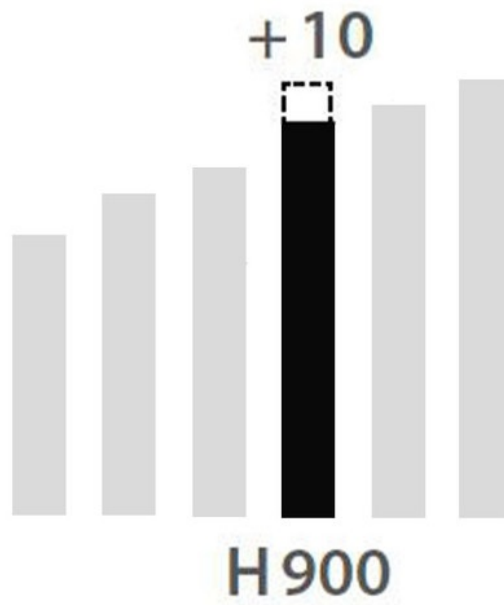

Pied carré Chromé

900 mm

ZDN PRC69 015

Interface d'assemblage Oversized Delta7 en alliage de zinc, aluminium et cuivre. Clé BTR fournie pour le montage.

Scannez-moi pour
retrouver la fiche produit !

Spécifications techniques

Matériau & Coloris

Matériau	Acier
Couleur	Chromé

Dimensions & Poids

Hauteur (en mm)	900
Réhausse par verrin (en mm)	0 /+ 10
Dimension pied (en mm)	60 x 60
Poids net (en kg)	2.28

Informations complémentaires

Forme	Carré
Solidité	Vérin en ABS 1ère fusion
Fixations	7 vis incluses
Code EAN	3537390318639

luisina
DESIGN

La Boisinière - 35530 Servon-sur-Vilaine

Tél : 02 99 00 24 24

SIRET 31828963400038 - RCS Rennes B 318 289 634 - TVA FR41318289634

SCD LUISINA © 1989-2024