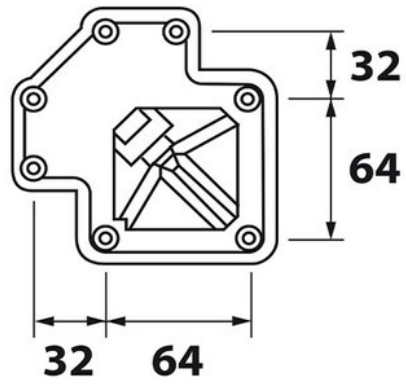

Pied carré Chromé

900 mm

ZDN PRC69 015

Interface d'assemblage Oversized Delta7 en alliage de zinc, aluminium et cuivre. Clé BTR fournie pour le montage.

Scannez-moi pour
retrouver la fiche produit !

Spécifications techniques

Matériau & Coloris

Matériau	Acier
Couleur	Chromé

Dimensions & Poids

Hauteur (en mm)	900
Réhausse par verrin (en mm)	0 /+ 10
Dimension pied (en mm)	60 x 60
Poids net (en kg)	2.28

Informations complémentaires

Forme	Carré
Solidité	Vérin en ABS 1ère fusion
Fixations	7 vis incluses
Code EAN	3537390318639

luisina
DESIGN

La Boisinière - 35530 Servon-sur-Vilaine

Tél : 02 99 00 24 24

SIRET 31828963400038 - RCS Rennes B 318 289 634 - TVA FR41318289634

SCD LUISINA © 1989-2024