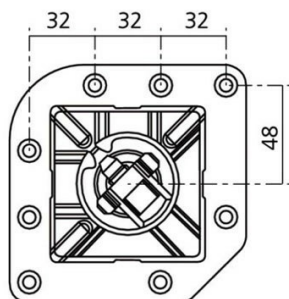

Pied carré Noir mat 900 mm

ZDN PRC89 079

Pied de table carré en acier noir mat H 900 mm - 80 x 80 mm

Réglage de la hauteur par patin.

Scannez-moi pour
retrouver la fiche produit !

Spécifications techniques

Matériau & Coloris

Matériau	Acier
Couleur	Noir

Dimensions & Poids

Hauteur (en mm)	900
Dimension pied (en mm)	80 x 80
Poids net (en kg)	3.64
Réhausse (en mm)	0 / + 10

Informations complémentaires

Forme	Carré
Fixations	8 vis incluses

La Boisinière - 35530 Servon-sur-Vilaine

Tél : 02 99 00 24 24

SIRET 31828963400038 - RCS Rennes B 318 289 634 - TVA FR41318289634

SCD LUISINA © 1989-2026