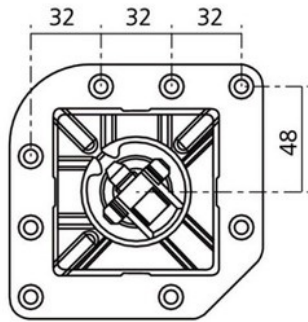

Pied carré Noir mat 900 mm

ZDN PRC89 079

Scannez-moi pour
retrouver la fiche produit !

Spécifications techniques

Matériau & Coloris

Matériau	Acier
Couleur	Noir

Dimensions & Poids

Hauteur (en mm)	900
Réhausse par verrin (en mm)	0 / + 10
Dimension pied (en mm)	80 x 80
Poids net (en kg)	3.64

Informations complémentaires

Forme	Carré
Solidité	Vérin en ABS 1ère fusion
Fixations	7 vis incluses
Code EAN	3537390479880

luisina
DESIGN

La Boisinière - 35530 Servon-sur-Vilaine

Tél : 02 99 00 24 24

SIRET 31828963400038 - RCS Rennes B 318 289 634 - TVA FR41318289634