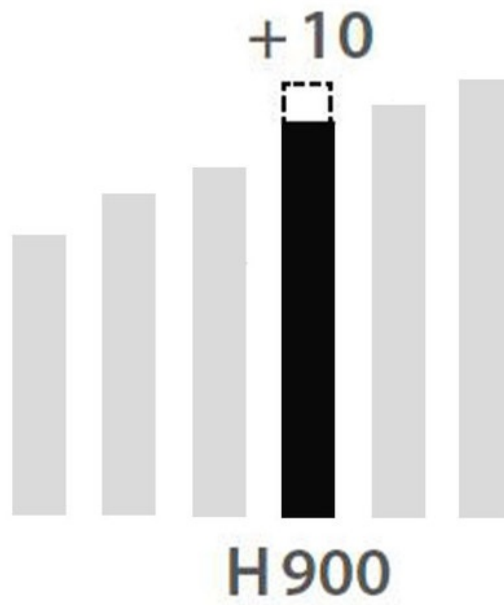

Pied carré Noir mat 900 mm

ZDN PRC89 079

Scannez-moi pour
retrouver la fiche produit !

Spécifications techniques

Matériau & Coloris

Matériau	Acier
Couleur	Noir

Dimensions & Poids

Hauteur (en mm)	900
Réhausse par verrin (en mm)	0 / + 10
Dimension pied (en mm)	80 x 80
Poids net (en kg)	3.64

Informations complémentaires

Forme	Carré
Solidité	Vérin en ABS 1ère fusion
Fixations	7 vis incluses
Code EAN	3537390479880

luisina
DESIGN

La Boisinière - 35530 Servon-sur-Vilaine

Tél : 02 99 00 24 24

SIRET 31828963400038 - RCS Rennes B 318 289 634 - TVA FR41318289634