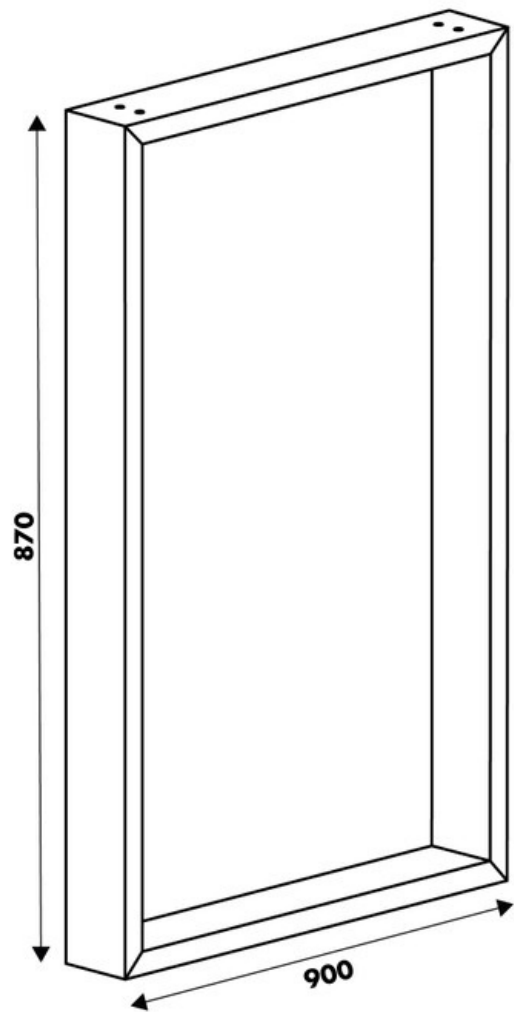

Pied Stef Taupe

hauteur plan 870 mm

010542

Merci de noter qu'après validation de votre commande, ce produit configurable et sur commande ne peut être annulé ou modifié.

Scannez-moi pour retrouver la fiche produit !

Spécifications techniques

Matériau & Coloris

Matériau	Acier
Couleur	Taupe

Dimensions & Poids

Largeur (en mm)	900
Hauteur (en mm)	870
Dimension pied (en mm)	25 x 84

Informations complémentaires

Forme	Rectangulaire
Charge supportée par pied (en kg)	80
Fixations	Vis (non incluses)