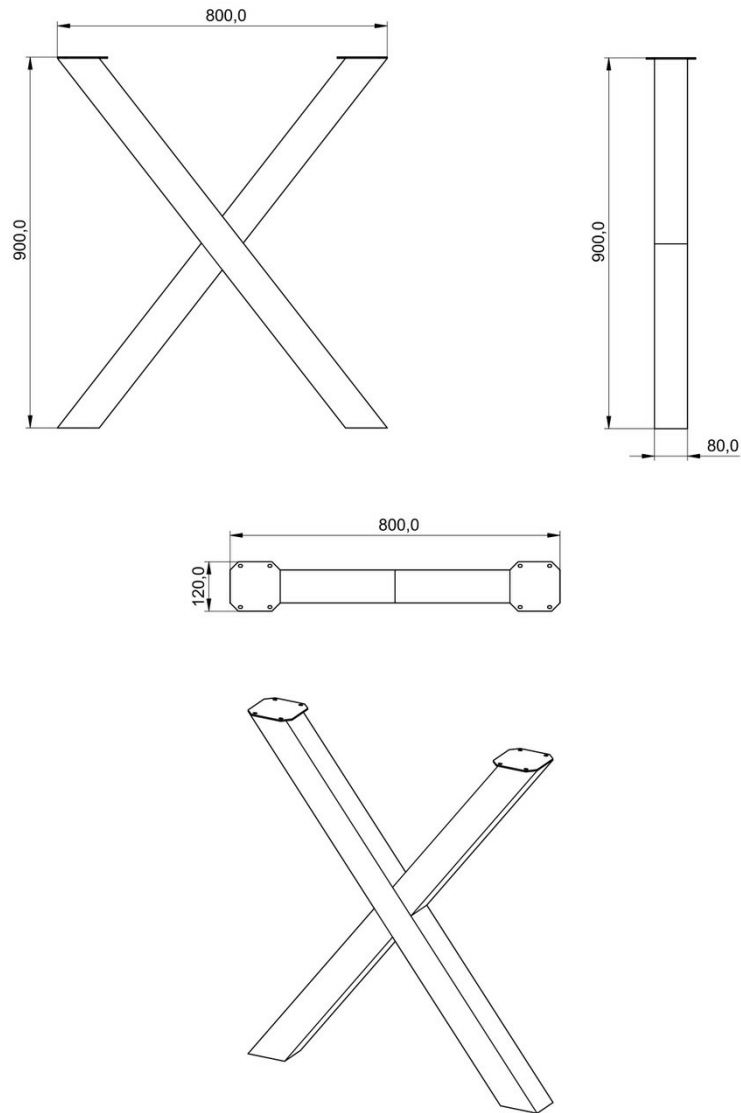

Charge supportée par pied (en kg)	150
Code EAN	3537390670171
Nouveautés	Oui

luisina
DESIGN

La Boisinière - 35530 Servon-sur-Vilaine

Tél : 02 99 00 24 24

SIRET 31828963400038 - RCS Rennes B 318 289 634 - TVA FR41318289634

SCD LUISINA © 1989-2026