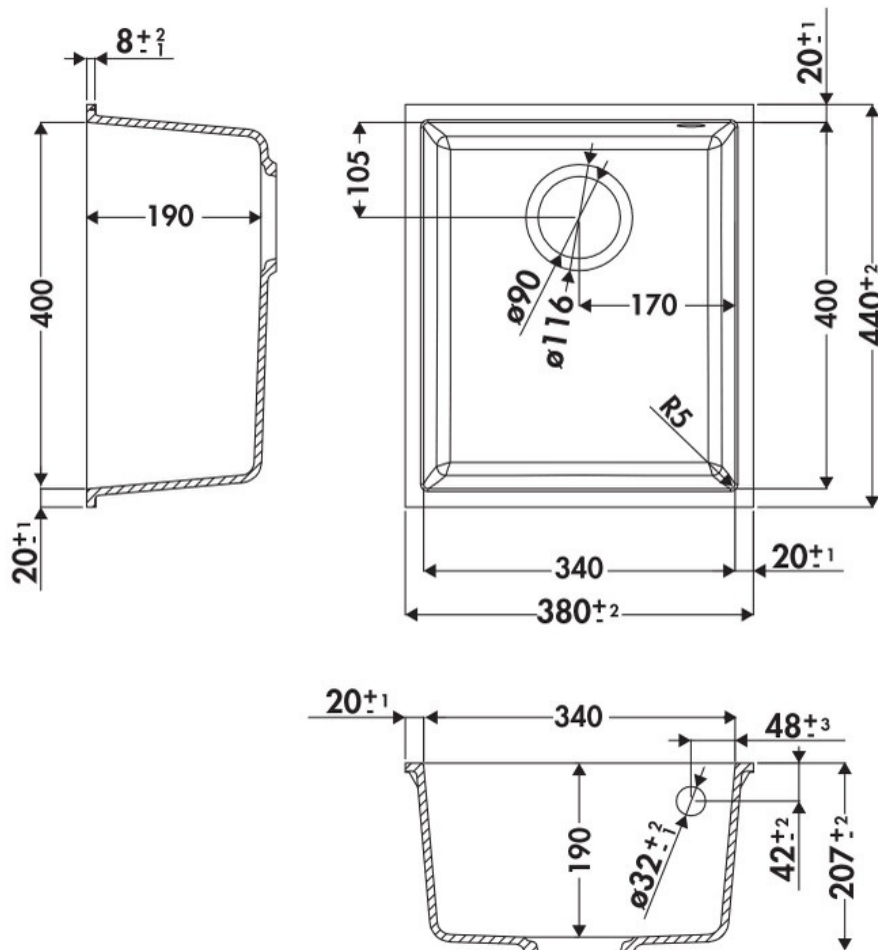

Quadrille Gris Métal

EVSP984 022E

Rayons de découpe 5 mm. Diamètre de perçage pour la manette de vidage : 35 mm. Cuve sous-plan Luisigranit avec vidage automatique chromé.

Scannez-moi pour retrouver la fiche produit !

Spécifications techniques

Matériau & Coloris

Matériau	Luisigranit
Couleur	Gris
Couleur évier	Gris Métal

Dimensions & Poids

Largeur (en mm)	380
Profondeur (en mm)	440
Dimension mini sous-évier (en mm)	450
Largeur encastrement (en mm)	340
Profondeur encastrement (en mm)	400
Largeur cuve (en mm)	340
Profondeur cuve (en mm)	400
Hauteur cuve (en mm)	190
Diamètre bonde cuve (en mm)	90
Poids net (en kg)	6.76

📄 Informations complémentaires

Type de cuve	Sous-plan
Nombre de bacs	1 bac
Type vidage	Automatique chromé
Trop plein	Oui
Montage robinetterie sur évier	Non
Norme	EN13310
Code EAN	3537390148113
Marque	Luisina