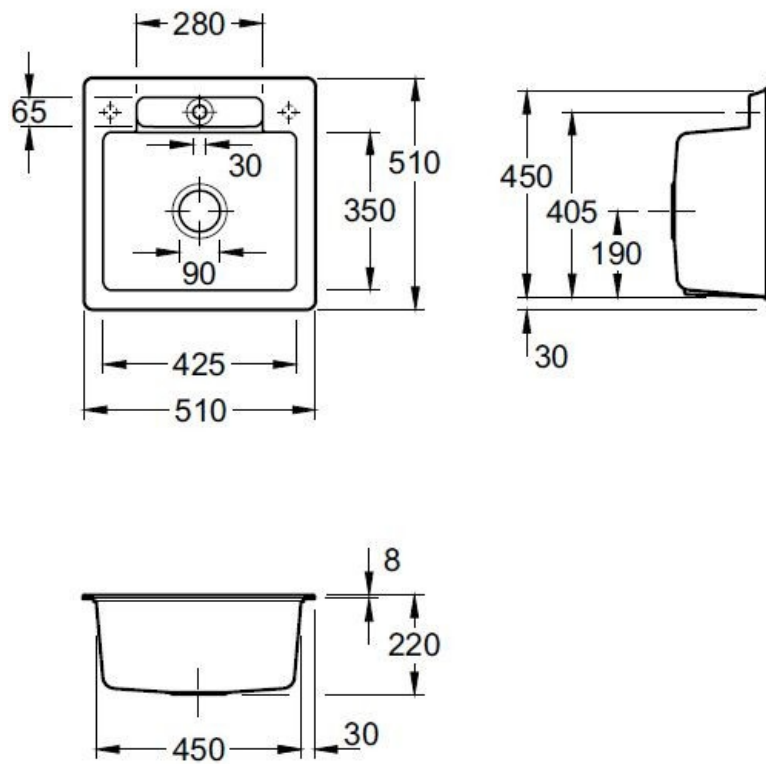

### Dimensions & Poids

Largeur (en mm)	510
Profondeur (en mm)	510
Dimension mini sous-évier (en mm)	500
Largeur cuve (en mm)	425
Profondeur cuve (en mm)	350
Hauteur cuve (en mm)	220
Diamètre bonde cuve (en mm)	90

Norme

EN13310

Code EAN

3537390513553

Marque

Villeroy &amp; Boch

luisina  
DESIGN

La Boisinière - 35530 Servon-sur-Vilaine