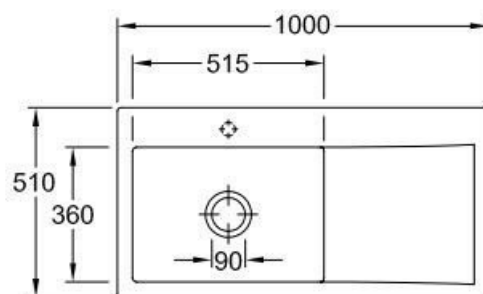

### Dimensions & Poids

Largeur (en mm)	1000
Profondeur (en mm)	510
Dimension sous meuble (en mm)	600
Largeur encastrement (en mm)	970
Profondeur encastrement (en mm)	480
Largeur cuve (en mm)	515
Profondeur cuve (en mm)	360

Hauteur cuve (en mm)	220
Diamètre bonde cuve (en mm)	90
Poids net (en kg)	23
Largeur cuve principale (en mm)	515

## ⓘ Informations complémentaires

Type d'évier	À encastrer
Nombre de bacs	1 grand bac
Type vidage	Automatique chromé
Trop plein	Oui
Montage robinetterie sur évier	Oui
Positionnement égouttoir	Droite
Nombre d'égouttoirs	1
Norme	EN13310
Code EAN	4062373799345
Marque	Villeroy & Boch