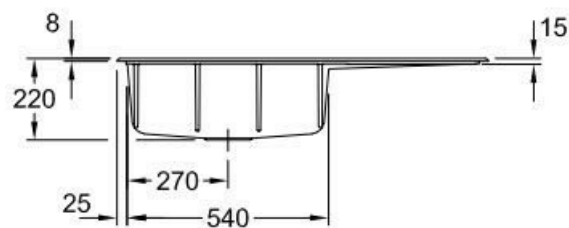

### Dimensions & Poids

Largeur (en mm)	1000
Profondeur (en mm)	510
Dimension sous meuble (en mm)	600
Largeur encastrement (en mm)	970
Profondeur encastrement (en mm)	480
Largeur cuve (en mm)	515
Profondeur cuve (en mm)	360

Hauteur cuve (en mm)	220
Diamètre bonde cuve (en mm)	90
Poids net (en kg)	23
Largeur cuve principale (en mm)	515

## ⓘ Informations complémentaires

Type d'évier	À encastrer
Nombre de bacs	1 grand bac
Type vidage	Automatique chromé
Trop plein	Oui
Montage robinetterie sur évier	Oui
Positionnement égouttoir	Droite
Nombre d'égouttoirs	1
Norme	EN13310
Code EAN	4062373799345
Marque	Villeroy & Boch