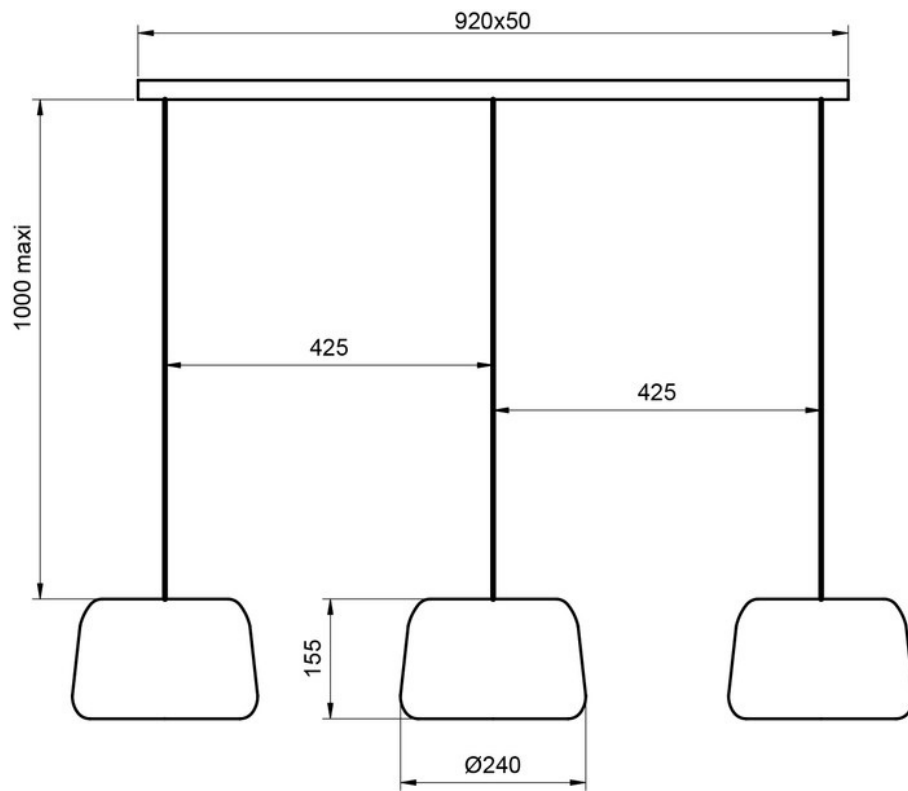

luisina
DESIGN

La Boisinière - 35530 Servon-sur-Vilaine

Tél : 02 99 00 24 24

SIRET 31828963400038 - RCS Rennes B 318 289 634 - TVA FR41318289634

SCD LUISINA © 1989-2024