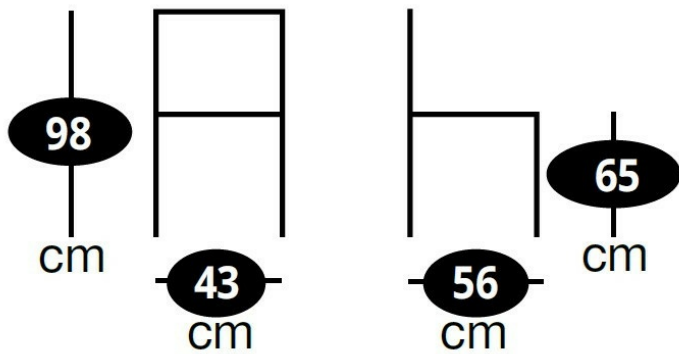

luisina

La Boisinière - 35530 Servon-sur-Vilaine

Tél : 02 99 00 24 24

SIRET 31828963400038 - RCS Rennes B 318 289 634 - TVA FR41318289634

SCD LUISINA © 1989-2026

Scannez-moi pour
retrouver la fiche produit !