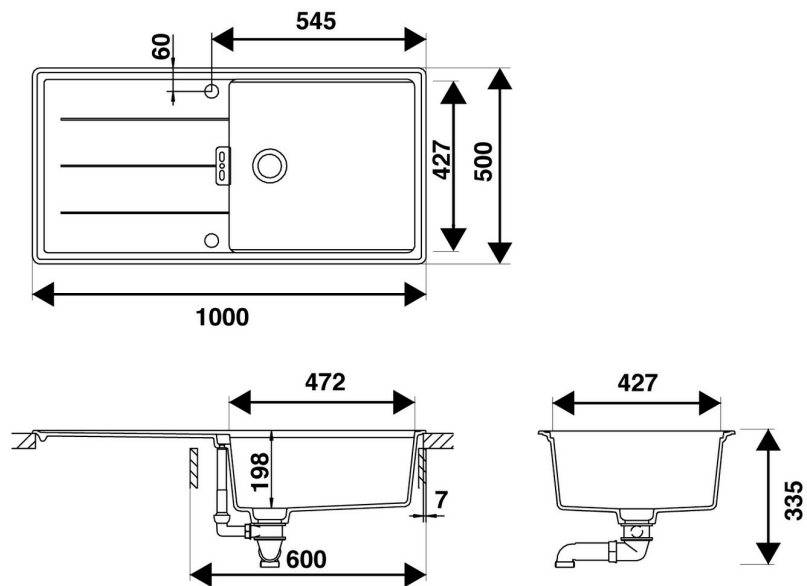

Hauteur cuve (en mm)	198
Diamètre bonde cuve (en mm)	84
Rayon angle (en mm)	10
Poids net (en kg)	23
Largeur cuve principale (en mm)	472

Informations complémentaires

Type d'évier	Configurations multiples
Nombre de bacs	1 grand bac
Type vidage	Manuel chromé
Trop plein	Oui
Montage robinetterie sur évier	Oui
Positionnement égouttoir	Réversible
Nombre trous prépercés par côté	1
Nombre d'égouttoirs	1
Norme	EN13310
Nouveautés	Oui
Marque	Schock
Code EAN	3537390674278

luisina
DESIGN

La Boisinière - 35530 Servon-sur-Vilaine

Tél : 02 99 00 24 24

SIRET 31828963400038 - RCS Rennes B 318 289 634 - TVA FR41318289634

SCD LUISINA © 1989-2026