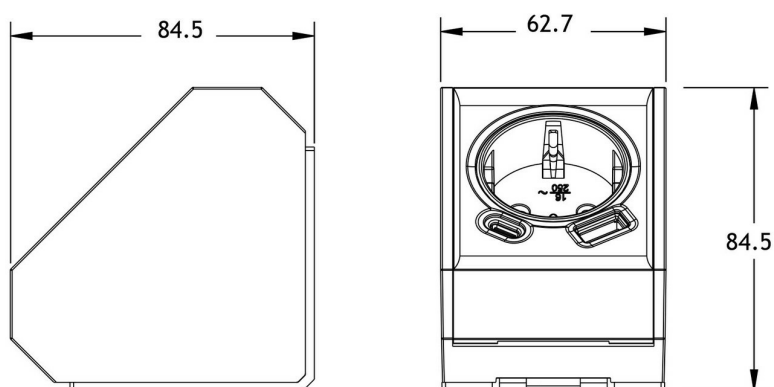

Scannez-moi pour
retrouver la fiche produit !

Spécifications techniques

Matériau & Coloris

Couleur Noir

Dimensions & Poids

Longueur (en mm) 84.5

Largeur (en mm) 62.7

Hauteur (en mm) 84.5

Longueur câble (en mm) 2000

Poids net (en kg) 0.4

Informations complémentaires

Installation À poser

Nombre de prises 3

Tension (volt) 230

Puissance (watt)	3680 + 15W
Intensité (A)	16 + 3
Classe de protection	1
Indice de protection	IP20
Fixations	Vis incluses
Code EAN	3537390672960
Nouveautés	Oui