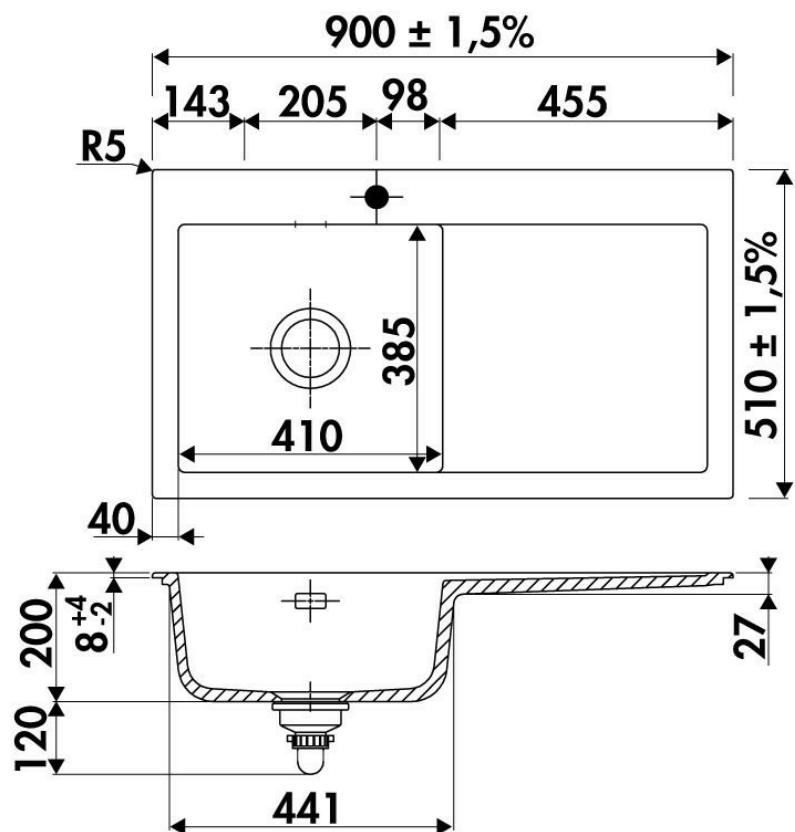

Amor Jasmin

EV507Q30K02

Evier à encastrer Luisina 1 bac, 1 égouttoir coloris Jasmin

Evier à encastrer Luisiceram avec vidage manuel chromé. Sur les 3 emplacements de perçage, 1 est percé et 2 sont prépercés.

Scannez-moi pour
retrouver la fiche produit !

Spécifications techniques

Matériau & Coloris

Matériau	Luisiceram
Couleur	Beige
Couleur évier	Jasmin

Dimensions & Poids

Largeur (en mm)	900
Profondeur (en mm)	510
Dimension sous meuble (en mm)	500
Largeur encastrement (en mm)	870
Profondeur encastrement (en mm)	480
Largeur cuve (en mm)	410
Profondeur cuve (en mm)	385
Hauteur cuve (en mm)	200

Diamètre bonde cuve (en mm)	90
Poids net (en kg)	28.2
Largeur cuve principale (en mm)	410

Informations complémentaires

Type d'évier	À encastrer
Nombre de bacs	1 bac
Type vidage	Manuel chromé
Trop plein	Oui
Montage robinetterie sur évier	Oui
Positionnement égouttoir	Droite
Nombre trous prépercés par côté	1
Nombre d'égouttoirs	1
Norme	EN13310
Code EAN	3537390725987
Nouveautés	Oui
Marque	Luisina