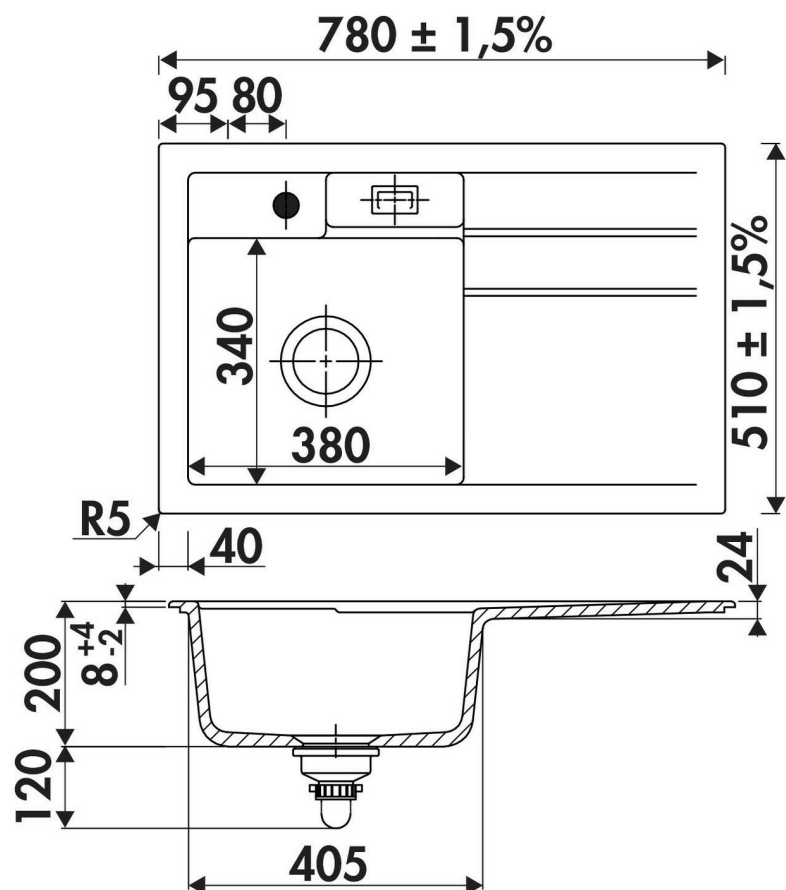

Trésor Jasmin

EV501Q30S02

Evier à encastrer Luisina 1 bac, 1 égouttoir coloris Jasmin

Evier à encastrer Luisiceram avec vidage manuel chromé.

Scannez-moi pour
retrouver la fiche produit !

Spécifications techniques

Matériau & Coloris

Matériau	Luisiceram
Couleur	Beige
Couleur évier	Jasmin

Dimensions & Poids

Largeur (en mm)	780
Profondeur (en mm)	510
Dimension sous meuble (en mm)	450
Largeur encastrement (en mm)	750
Profondeur encastrement (en mm)	480
Largeur cuve (en mm)	380
Profondeur cuve (en mm)	340
Hauteur cuve (en mm)	200

Diamètre bonde cuve (en mm)	90
Poids net (en kg)	22
Largeur cuve principale (en mm)	380

Informations complémentaires

Type d'évier	À encastrer
Nombre de bacs	1 bac
Type vidage	Manuel chromé
Trop plein	Oui
Montage robinetterie sur évier	Oui
Positionnement égouttoir	Droite
Nombre trous prépercés par côté	3
Nombre d'égouttoirs	1
Norme	EN13310
Code EAN	3537390674858
Nouveautés	Oui
Marque	Luisina