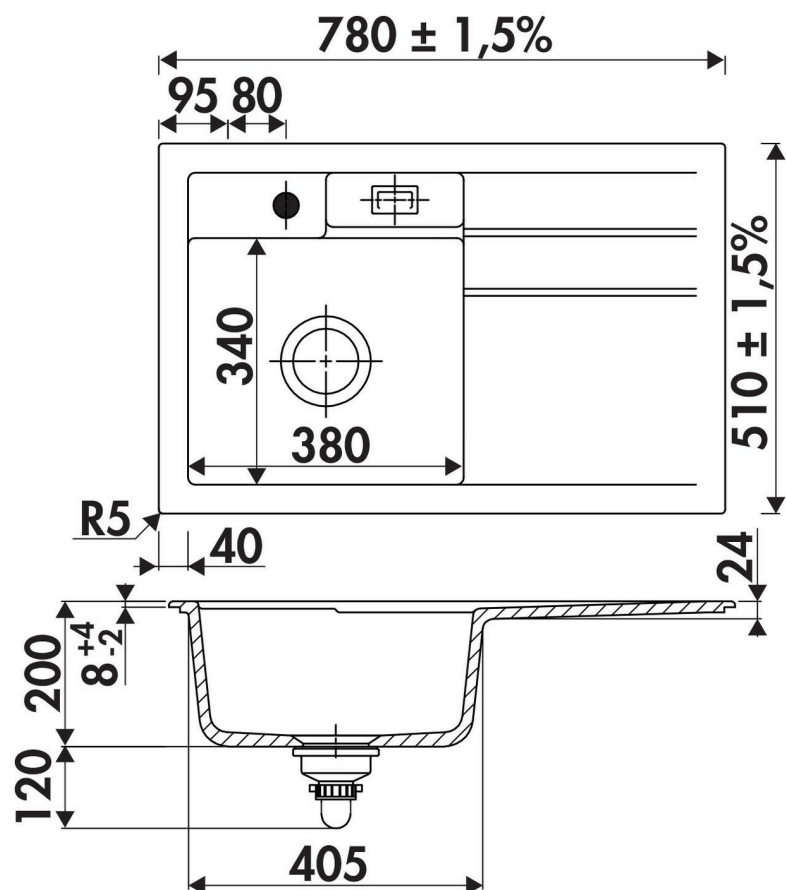

### Dimensions & Poids

Largeur (en mm)	780
Profondeur (en mm)	510
Dimension sous meuble (en mm)	450
Largeur encastrement (en mm)	750
Profondeur encastrement (en mm)	480
Largeur cuve (en mm)	380
Profondeur cuve (en mm)	340
Hauteur cuve (en mm)	200

Diamètre bonde cuve (en mm)	90
Poids net (en kg)	22
Largeur cuve principale (en mm)	380

## Informations complémentaires

Type d'évier	À encastrer
Nombre de bacs	1 bac
Type vidage	Manuel chromé
Trop plein	Oui
Montage robinetterie sur évier	Oui
Positionnement égouttoir	Droite
Nombre trous prépercés par côté	3
Nombre d'égouttoirs	1
Norme	EN13310
Code EAN	3537390728476
Nouveautés	Oui
Marque	Luisina