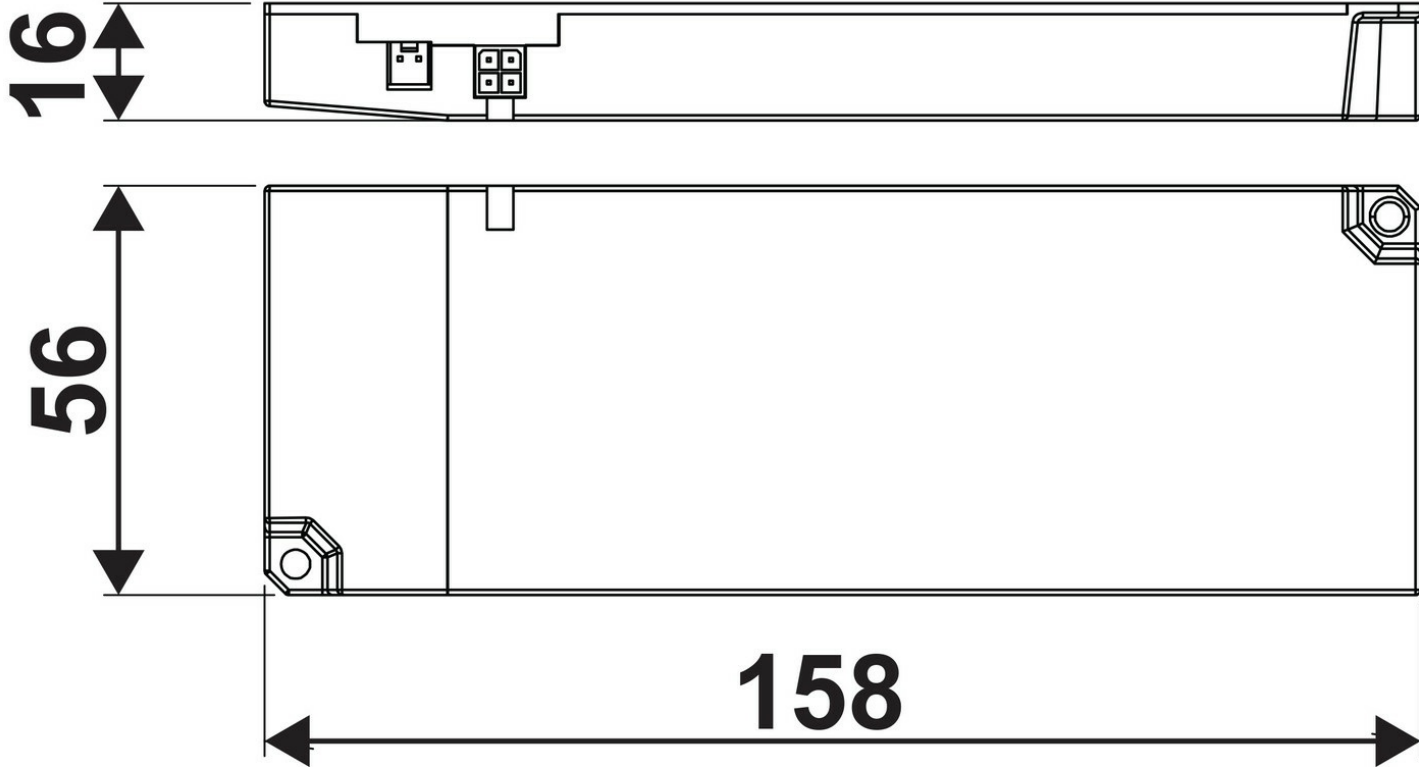

### Dimensions & Poids

Longueur (en mm) 158

Largeur (en mm) 56

Hauteur (en mm) 16

### Informations complémentaires

Tension (volt) 24

Indice de protection IP20

Fixations Vis incluses

Code EAN 3537390672755

luisina  
DESIGN

La Boisinière - 35530 Servon-sur-Vilaine

Tél : 02 99 00 24 24