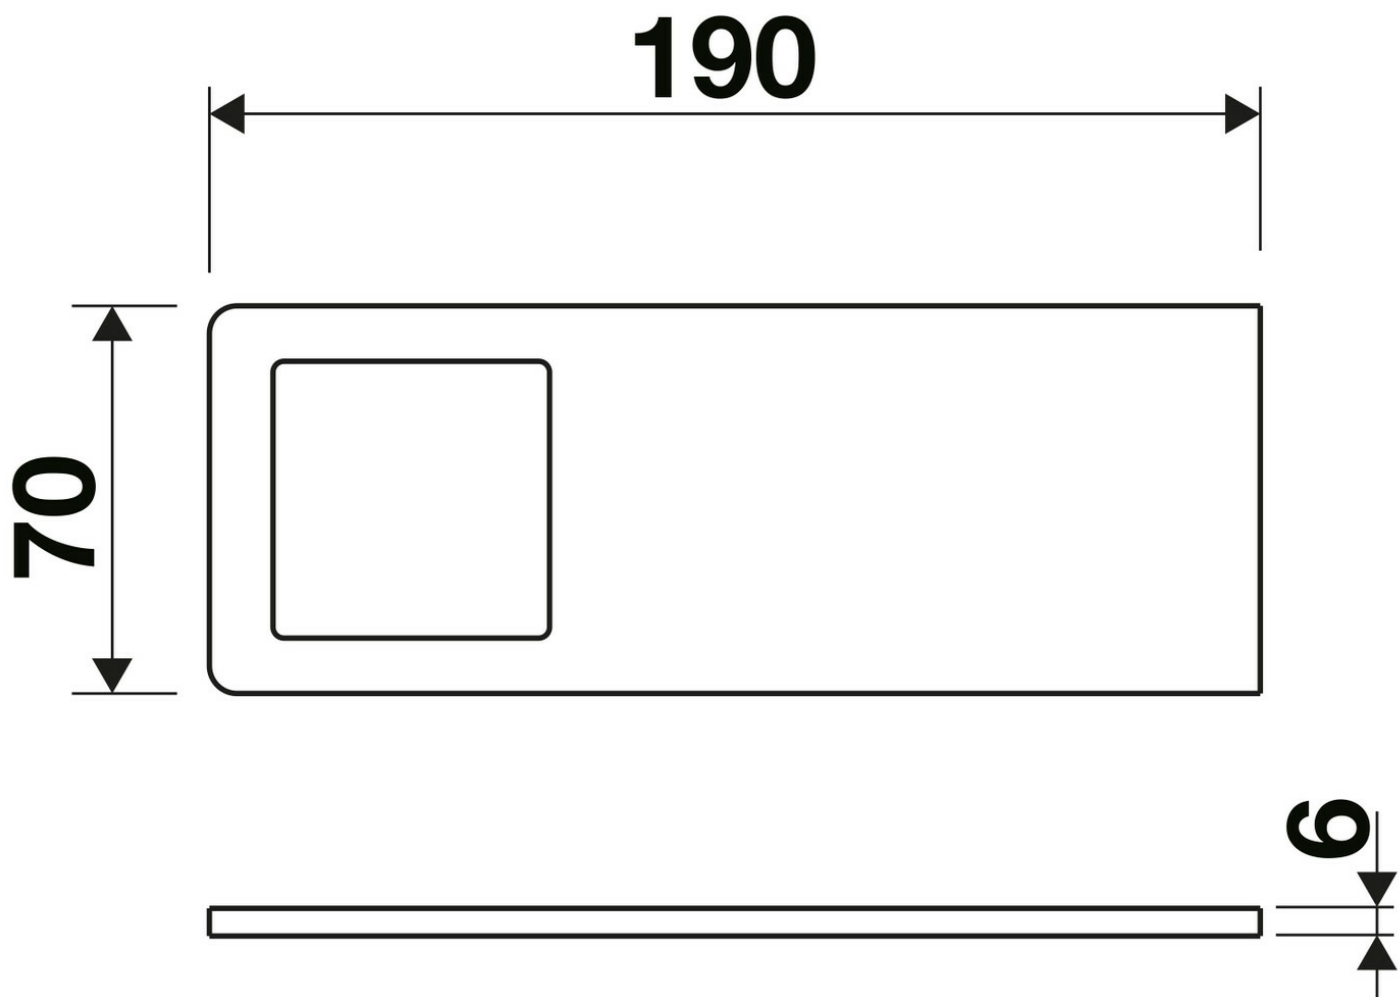

Luma Aluminium

AC013C20S02

Spot LED 4,8W à poser avec interrupteur coloris Aluminium

Spot LED dimmable, extra-plat, avec intensité réglable. Possibilité de changer la température d'éclairage à l'aide du bouton au dos, de 3000 à 5000 Kelvin. Système d'installation facile et invisible par plaque aimantée. Pour connaître les compatibilités avec nos convertisseurs, merci de vous référer au document en bas de cette page.

## Dimensions & Poids

Longueur (en mm)	190
Largeur (en mm)	70
Epaisseur (en mm)	6
Longueur câble (en mm)	2500

## Informations complémentaires

Installation	À poser
Source lumineuse	Leds
Type lumière	Du jour / chaude
Tension (volt)	24

Puissance (watt)	4.8
Efficience (lm/W)	62.5
Température Kelvin (°K)	3000-4000-5000
Classe de protection	3
Indice de protection	IP20
Fixations	Vis incluses
Code EAN	3537390672595
Nouveautés	Oui