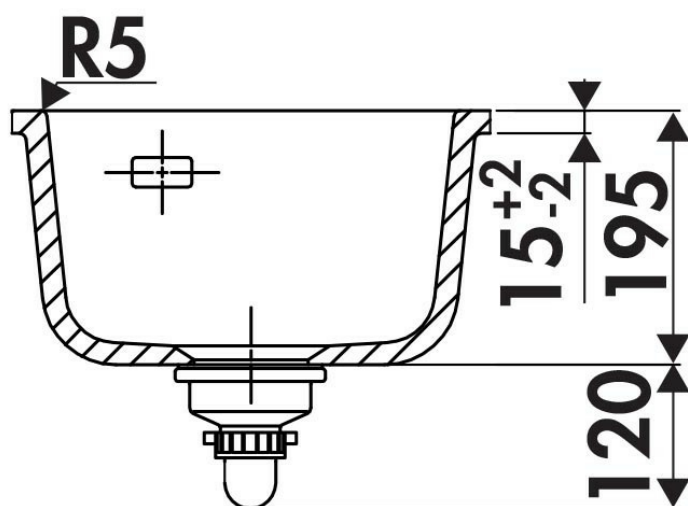

Diamètre bonde cuve (en mm)	90
Largeur encastrement (en mm)	310
Profondeur encastrement (en mm)	375
Rayon angle (en mm)	6
Largeur cuve principale (en mm)	320

Informations complémentaires

Type de cuve	Sous-plan
Nombre de bacs	1 bac
Type vidage	Automatique chromé
Trop plein	Oui
Montage robinetterie sur évier	Non
Norme	EN13310
Code EAN	3537390368207
Marque	Luisina

luisina
DESIGN

La Boisinière - 35530 Servon-sur-Vilaine

Tél : 02 99 00 24 24

SIRET 31828963400038 - RCS Rennes B 318 289 634 - TVA FR41318289634

SCD LUISINA © 1989-2026