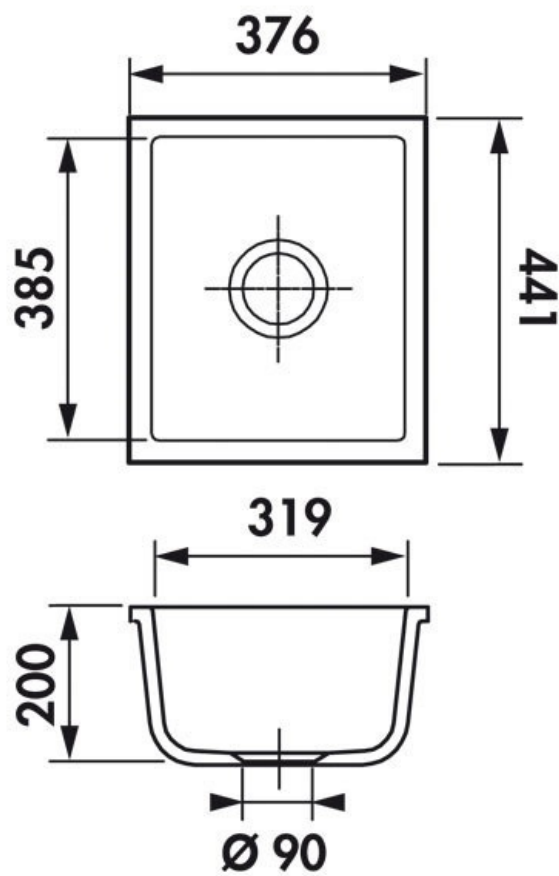

Rubato Nero (brillant)

EVSP5048 009

Diamètre de perçage pour la manette de vidage : 35 mm. Cuve sous-plan Luisiceram avec vidage automatique chromé.

Scannez-moi pour
retrouver la fiche produit !

Spécifications techniques

Matériau & Coloris

Matériau	Luisiceram
Couleur	Noir
Couleur évier	Nero

Dimensions & Poids

Largeur (en mm)	376
Profondeur (en mm)	441
Dimension mini sous-évier (en mm)	450
Largeur cuve (en mm)	319
Profondeur cuve (en mm)	385
Hauteur cuve (en mm)	200
Diamètre bonde cuve (en mm)	90
Largeur encastrement (en mm)	310
Profondeur encastrement (en mm)	375
Rayon angle (en mm)	6

Informations complémentaires

Type de cuve	Sous-plan
Nombre de bacs	1 bac
Type vidage	Automatique chromé
Trop plein	Oui
Montage robinetterie sur évier	Non
Norme	EN13310
Code EAN	3537390368207
Marque	Luisina