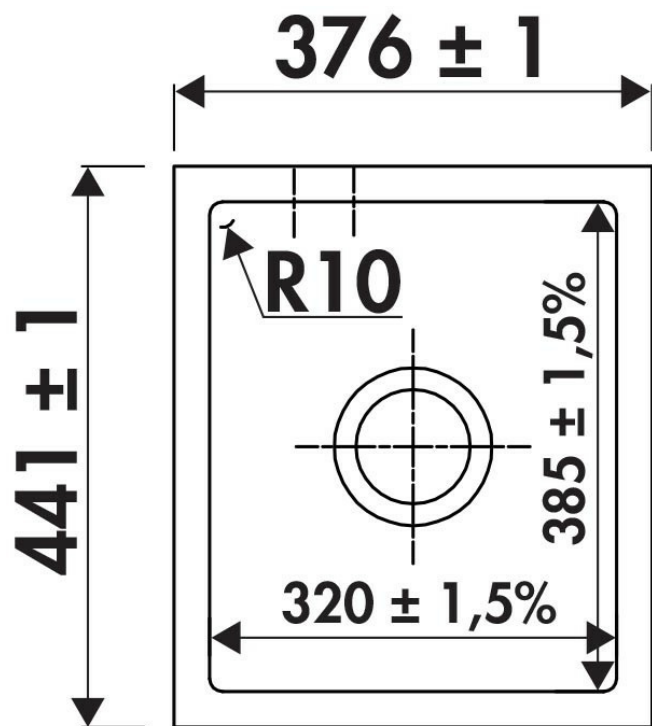

## Spécifications techniques

### Dimensions & Poids

Largeur (en mm)	376
Profondeur (en mm)	441
Dimension sous meuble (en mm)	450
Largeur cuve (en mm)	320
Profondeur cuve (en mm)	385
Hauteur cuve (en mm)	195

Diamètre bonde cuve (en mm)	90
Largeur encastrement (en mm)	310
Profondeur encastrement (en mm)	375
Rayon angle (en mm)	6
Largeur cuve principale (en mm)	320

## Informations complémentaires

Type de cuve	Sous-plan
Nombre de bacs	1 bac
Type vidage	Automatique chromé
Trop plein	Oui
Montage robinetterie sur évier	Non
Norme	EN13310
Code EAN	3537390368207
Marque	Luisina