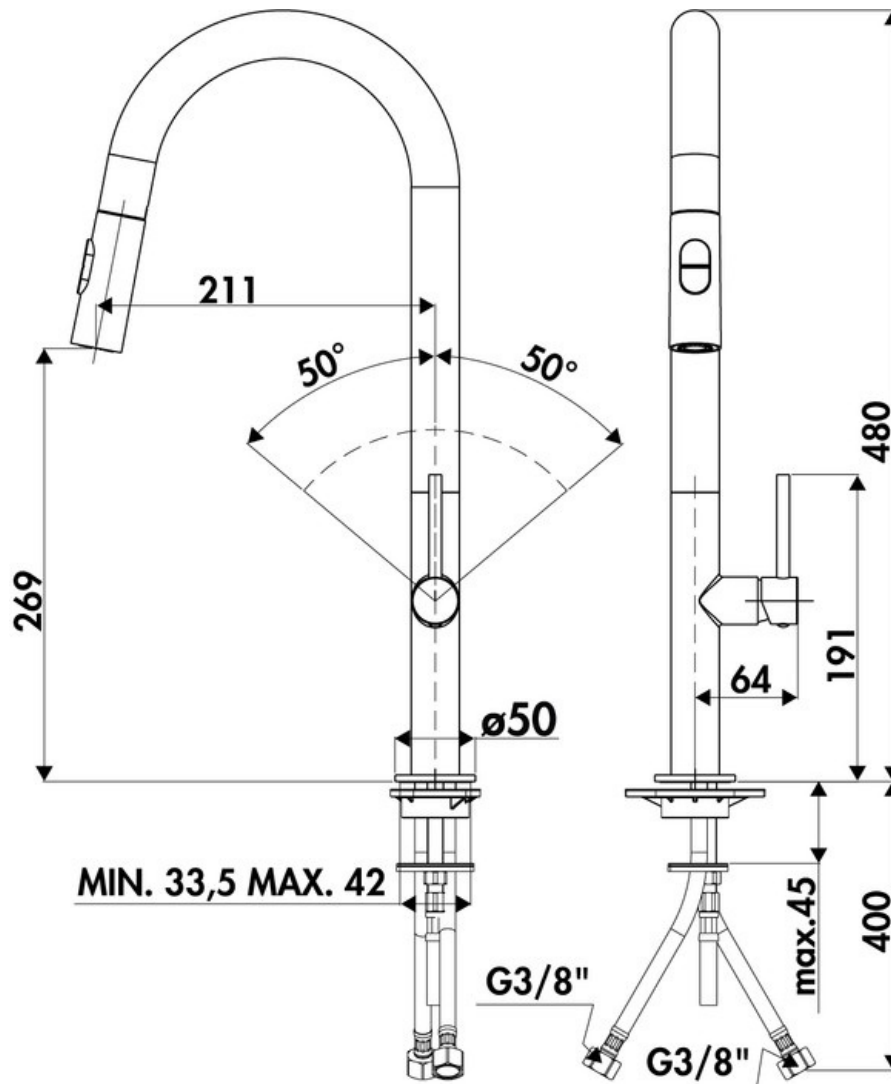

RC602P/DO 015

RC602P/DO 015

Mitigeur avec cartouche céramique, débit à 7L/mn à 3 bars. Flexibles fixes.

Scannez-moi pour retrouver la fiche produit !

Spécifications techniques

Matériau & Coloris

Matériau	Laiton
Couleur	Chromé

Dimensions & Poids

Hauteur (en mm)	480
Hauteur sous bec (en mm)	269
Longueur de bec (en mm)	211
Diamètre base (en mm)	50
Perçage (en mm)	35
Poids net (en kg)	1.96

Informations complémentaires

Type de modèle	Mitigeur
Type de bec	Bec pivotant
Douchette	Douchette extractible double jet
Mécanisme	Cartouche à disque céramique

Degré de rotation (°)

160

Débit à 3 bars(L/mn)

7

Norme

ACS

Code EAN

3537390310381