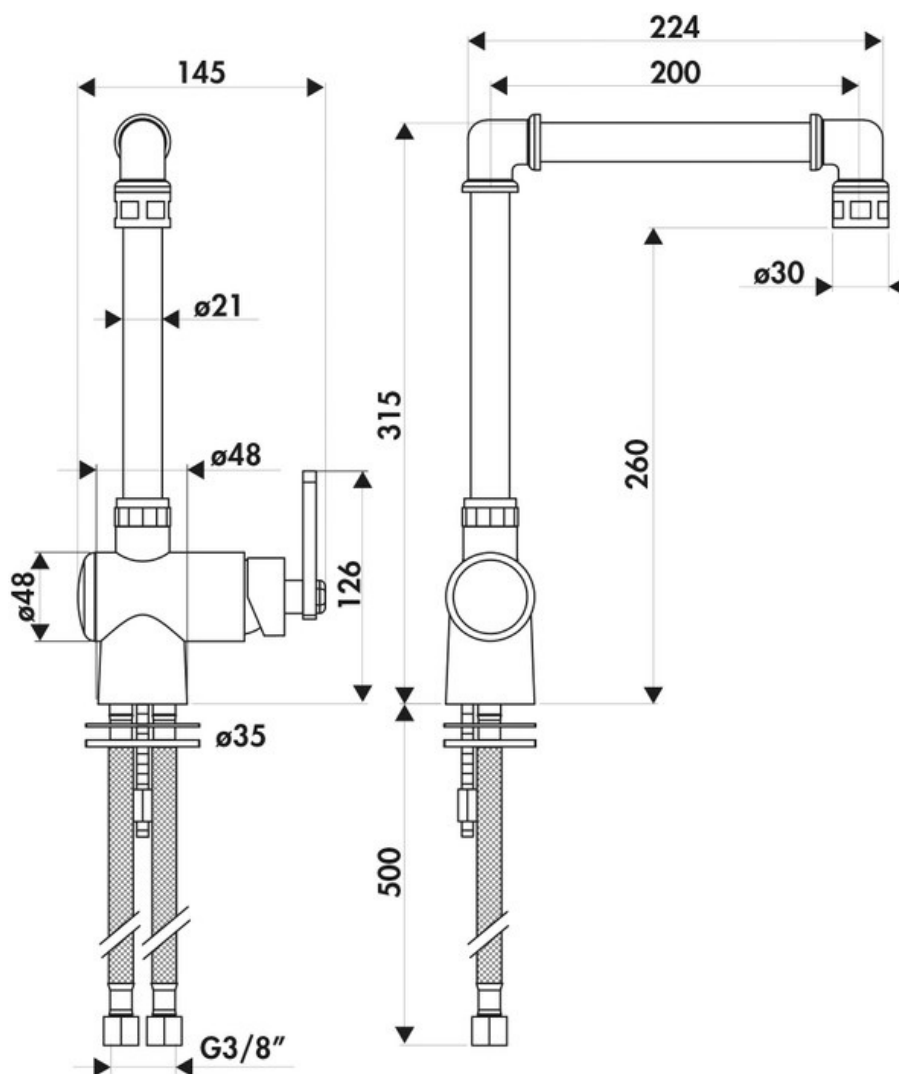

RC946081

RC946081

Mitigeur Factory Queens avec cartouche céramique, débit à 9L/mn à 3 bars. Flexibles fixes.

Scannez-moi pour
retrouver la fiche produit !

Spécifications techniques

Matériau & Coloris

Matériau	Laiton
Couleur	Nero Martellato

Dimensions & Poids

Hauteur (en mm)	315
Hauteur sous bec (en mm)	260
Longueur de bec (en mm)	200
Diamètre base (en mm)	60
Perçage (en mm)	35

Informations complémentaires

Type de modèle	Mitigeur
Type de bec	Bec pivotant
Douchette	Sans douchette
Mécanisme	Cartouche à disque céramique
Raccordement	Flexible 3/8

Degré de rotation (°)

360

Débit à 3 bars(L/mn)

9

Norme

ACS

Code EAN

3537390464862