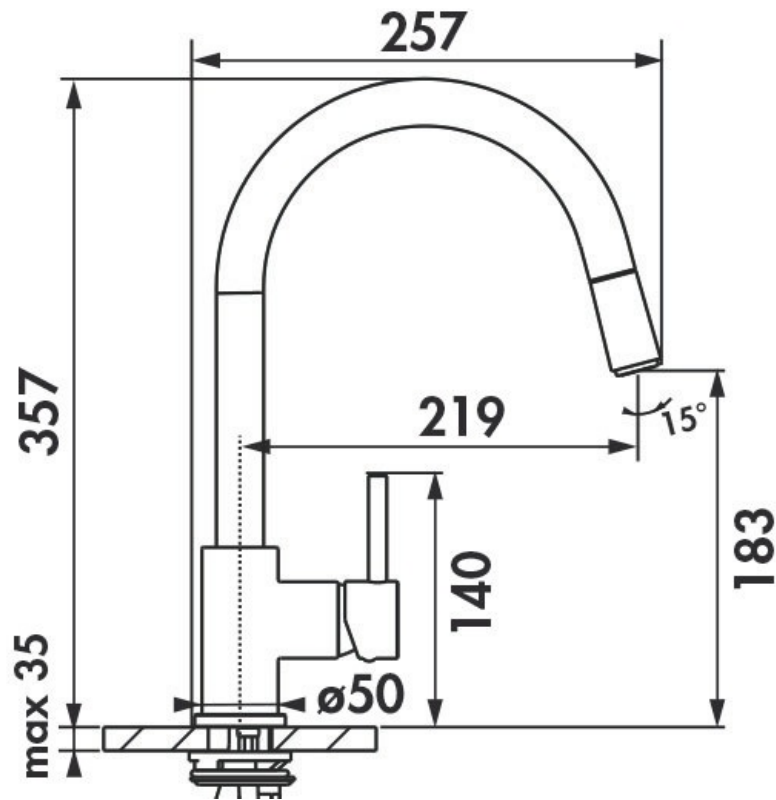

RC35DO079

RC35DO079

Mitigeur avec cartouche céramique, débit à 11L/mn à 3 bars. Flexibles fixes.

Scannez-moi pour retrouver la fiche produit !

Spécifications techniques

Matériau & Coloris

Matériau	Laiton
Couleur	Noir

Dimensions & Poids

Hauteur (en mm)	357
Hauteur sous bec (en mm)	183
Longueur de bec (en mm)	219
Diamètre base (en mm)	50
Perçage (en mm)	35

Informations complémentaires

Type de modèle	Mitigeur
Type de bec	Bec pivotant
Douchette	Douchette extractible monojet
Mécanisme	Cartouche à disque céramique
Limiteur de température	Oui

luisina

DESIGN

La Boisinière - 35530 Servon-sur-Vilaine

Tél : 02 99 00 24 24

SIRET 31828963400038 - RCS Rennes B 318 289 634 - TVA FR41318289634

SCD LUISINA © 1989-2024