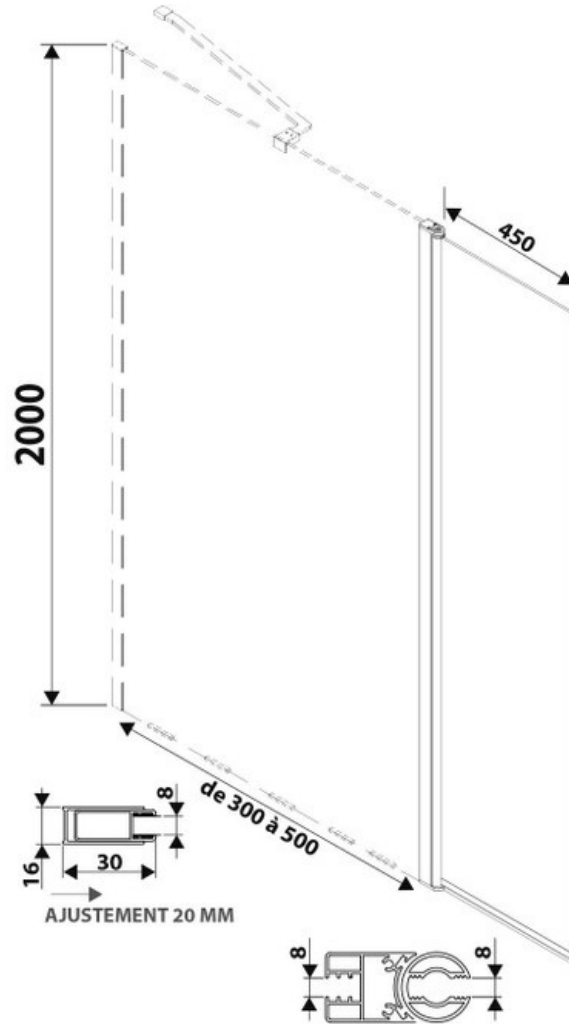

Réversible	Oui
Profilés	Chromé
Support mural	Chromé
Traitement anticalcaire	Oui
Code EAN	3537390333410

luisina
DESIGN

La Boisinière - 35530 Servon-sur-Vilaine

Tél : 02 99 00 24 24

SIRET 31828963400038 - RCS Rennes B 318 289 634 - TVA FR41318289634

SCD LUISINA © 1989-2024