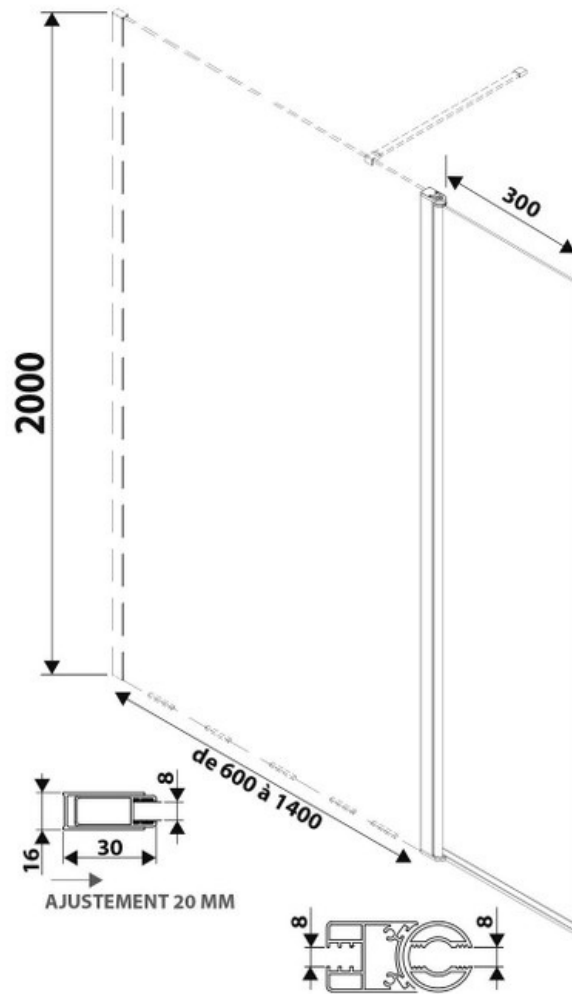

Réversible

Oui

Profilés

Chromé

Support mural

Chromé

Traitement anticalcaire

Oui

Code EAN

3537390333403

luisina
DESIGN

La Boisinière - 35530 Servon-sur-Vilaine

Tél : 02 99 00 24 24

SIRET 31828963400038 - RCS Rennes B 318 289 634 - TVA FR41318289634

SCD LUISINA © 1989-2024