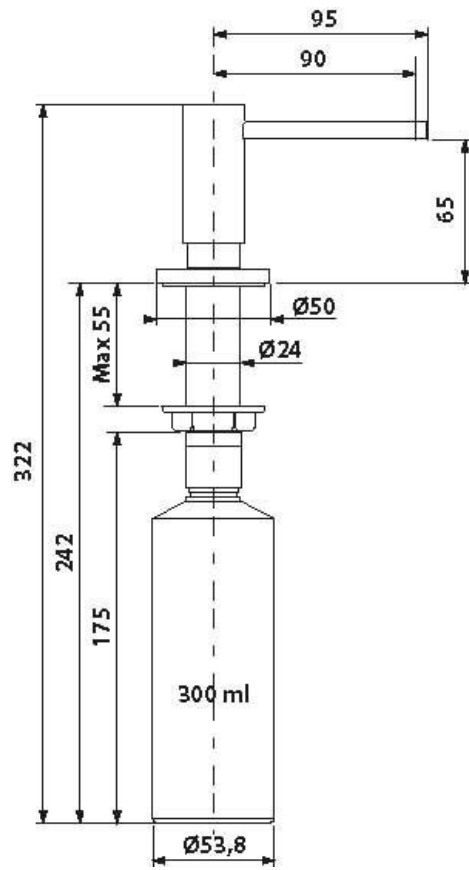

luisina
DESIGN

La Boisinière - 35530 Servon-sur-Vilaine

Tél : 02 99 00 24 24

SIRET 31828963400038 - RCS Rennes B 318 289 634 - TVA FR41318289634

SCD LUISINA © 1989-2024