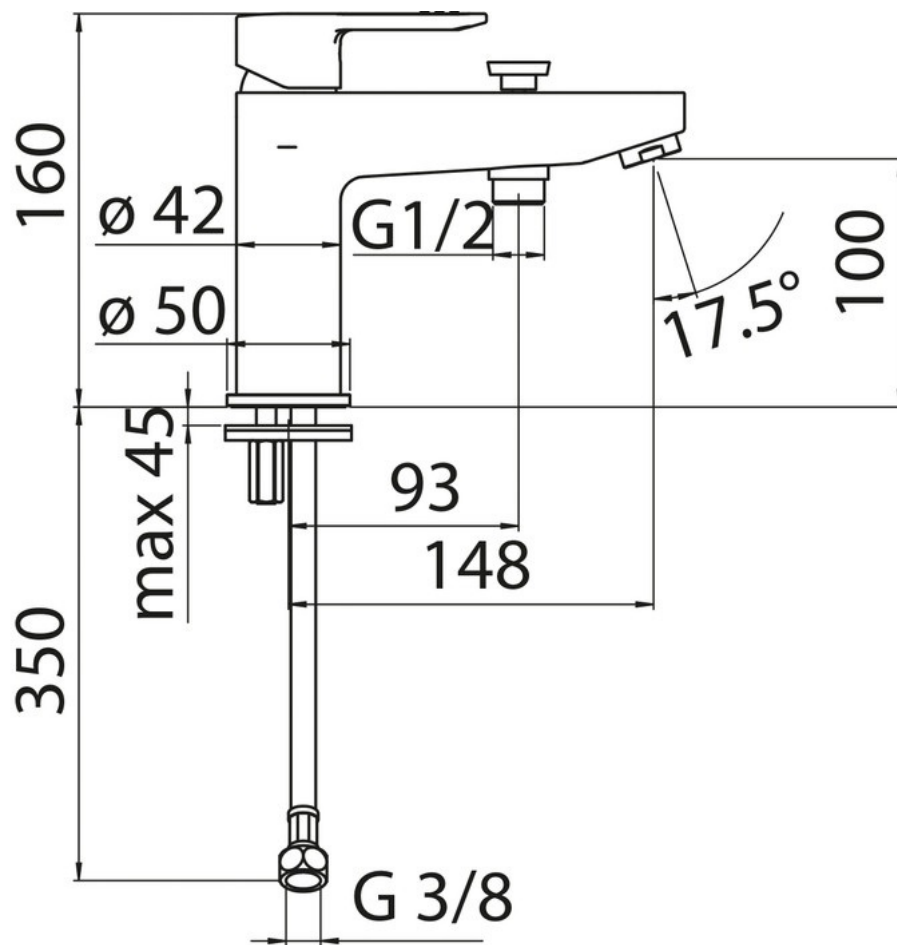

# Mitigeur New Road

RD118/10015

Mitigeur hauteur 160 mm certifié NF et équipé d'un limiteur de débit à 50%.  
Flexible non inclus.

Scannez-moi pour  
retrouver la fiche produit !

### Dimensions & Poids

Hauteur (en mm)	160
Hauteur sous bec (en mm)	100
Longueur de bec (en mm)	148
Poids net (en kg)	1.78

Oui

Clapet anti-retour

Oui

Inverseur poignée

Oui

Code EAN

8018014853644

luisina  
DESIGN