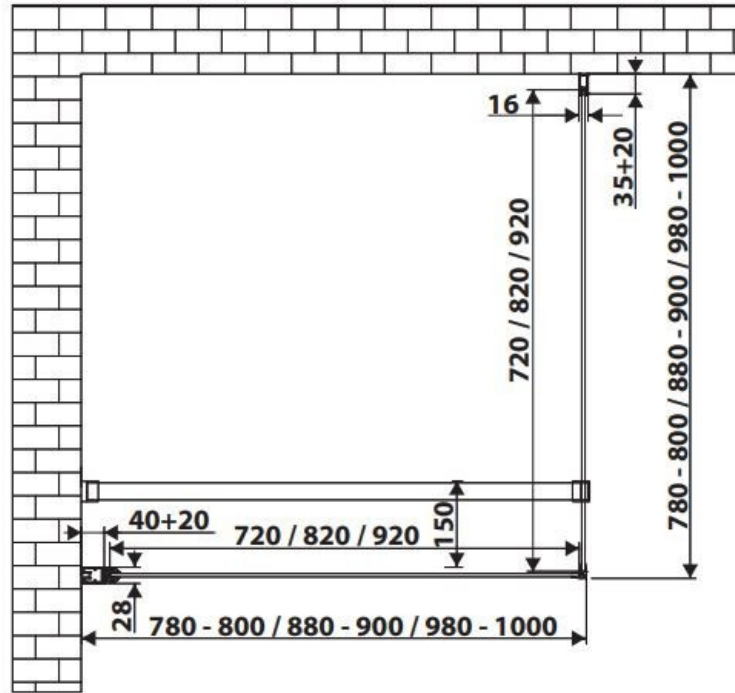

Paroi de douche Sirli

SP105 015

Verre trempé de 8 mm avec traitement anticalcaire.

Scannez-moi pour
retrouver la fiche produit !

Spécifications techniques

Matériau & Coloris

Matériau	Verre
Couleur	Verre transparent

Dimensions & Poids

Longueur (en mm)	800
Largeur (en mm)	800
Hauteur (en mm)	1950
Epaisseur (en mm)	8
Réglable en longueur (en mm)	780 à 800
Catégorie dimension paroi (en mm)	600 - 900

Informations complémentaires

Type de paroi	Paroi fixe et paroi pivotante
Accès douche	Ouverture de face
Réversible	Oui
Profilés	Chromé

luisina
DESIGN

La Boisinière - 35530 Servon-sur-Vilaine

Tél : 02 99 00 24 24

SIRET 31828963400038 - RCS Rennes B 318 289 634 - TVA FR41318289634