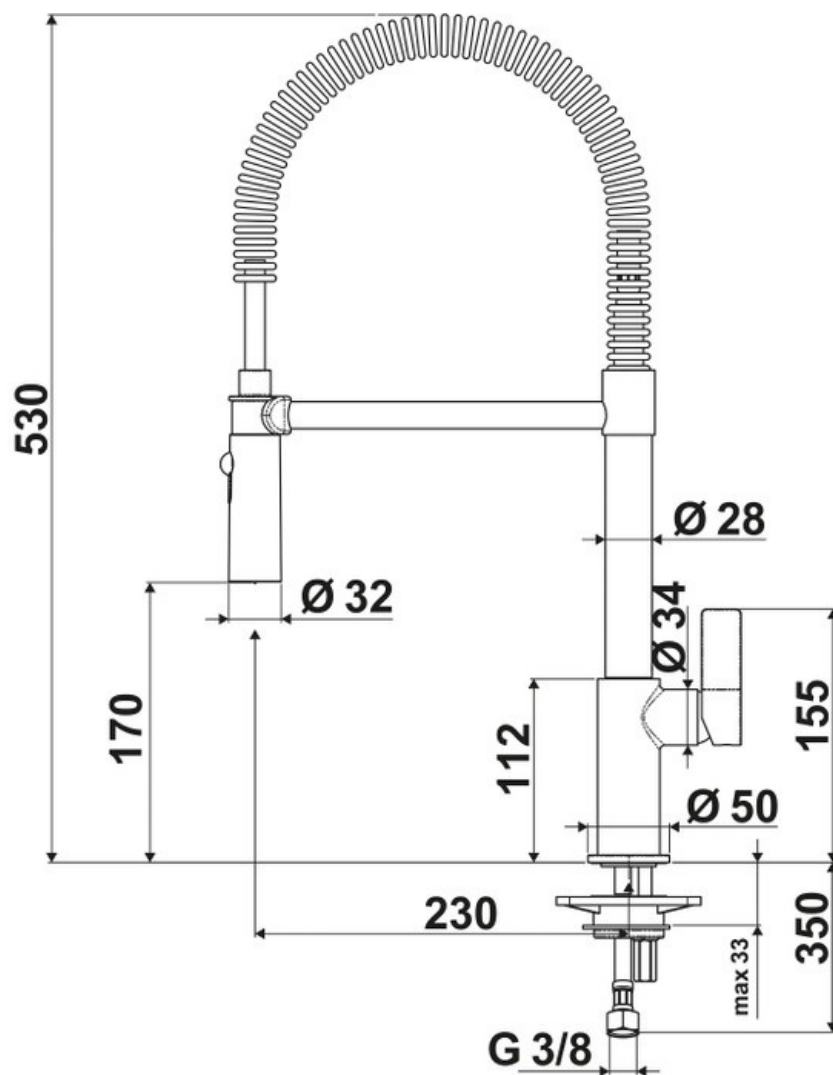

RC96320DO015

RC96320DO015

Mitigeur avec cartouche céramique, débit à 8L/mn à 3 bars. Flexibles fixes.

Scannez-moi pour
retrouver la fiche produit !

Spécifications techniques

Matériau & Coloris

Matériau	Laiton
Couleur	Chromé

Dimensions & Poids

Hauteur (en mm)	530
Hauteur sous bec (en mm)	170
Longueur de bec (en mm)	230
Diamètre base (en mm)	50
Perçage (en mm)	35

Informations complémentaires

Type de modèle	Mitigeur
Type de bec	Bec pivotant
Douchette	Douchette mobile double jet
Mécanisme	Cartouche à disque céramique
Limiteur de température	Oui

Economiseur d'eau

Oui

Raccordement

Flexible 3/8

Degré de rotation (°)

360

Débit à 3 bars(L/mn)

8

Norme

ACS

Code EAN

3537390485355

luisina
DESIGN

La Boisinière - 35530 Servon-sur-Vilaine

Tél : 02 99 00 24 24

SIRET 31828963400038 - RCS Rennes B 318 289 634 - TVA FR41318289634

SCD LUISINA © 1989-2024