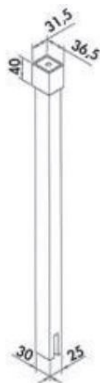

Barre support ASRCB08015

ASRCB08015

Barre recoupable si besoin.

Scannez-moi pour
retrouver la fiche produit !

Spécifications techniques

Matériau & Coloris

Matériau	Métal
Couleur	Chromé

Dimensions & Poids

Longueur (en mm)	800
Largeur (en mm)	30
Poids net (en kg)	0.6

Informations complémentaires

Code EAN	8718215733539
----------	---------------

luisina
DESIGN

La Boisinière - 35530 Servon-sur-Vilaine

Tél : 02 99 00 24 24