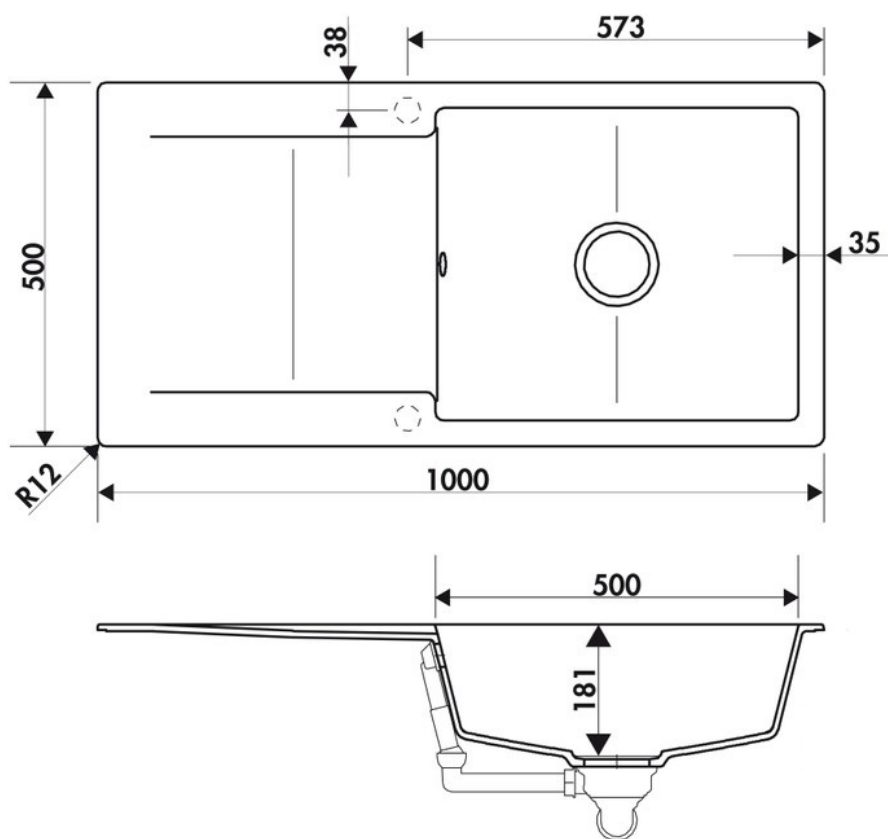

Epure LEDS Nero

EVL28011PC139

Diamètre de perçage pour la manette de vidage : 35 mm. Evier à encastrer Luisigranit avec vidage automatique chromé.

Scannez-moi pour retrouver la fiche produit !

Spécifications techniques

Matériau & Coloris

Matériau	Luisigranit
Couleur	Noir
Couleur évier	Nero

Dimensions & Poids

Largeur (en mm)	1000
Profondeur (en mm)	500
Dimension mini sous-évier (en mm)	600
Largeur encastrement (en mm)	980
Profondeur encastrement (en mm)	480
Largeur cuve (en mm)	500
Profondeur cuve (en mm)	430
Hauteur cuve (en mm)	181
Diamètre bonde cuve (en mm)	90
Rayon angle (en mm)	10
Poids net (en kg)	15

Informations complémentaires

Type d'évier	À encastrer
Nombre de bacs	1 grand bac
Type vidage	Automatique chromé
Trop plein	Oui
Montage robinetterie sur évier	Oui
Positionnement égouttoir	Réversible
Nombre trous prépercés par côté	1
Nombre d'égouttoirs	1
Norme	EN13310
Code EAN	3537390372440
Marque	Schock