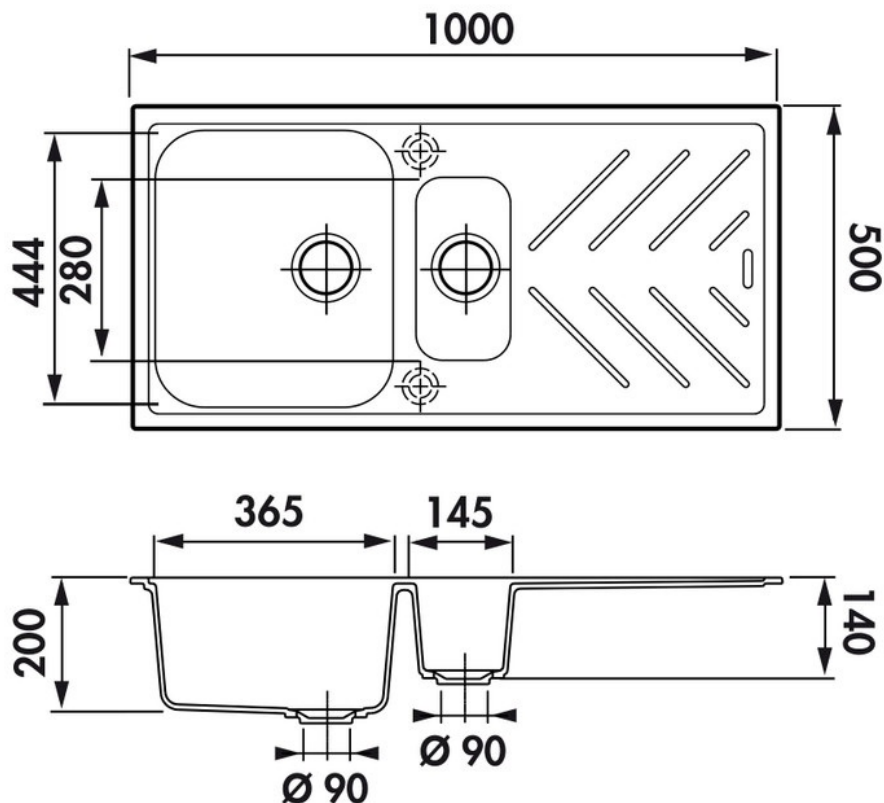

Dimensions & Poids

Largeur (en mm)	1000
Profondeur (en mm)	500
Dimension mini sous-évier (en mm)	600
Largeur encastrement (en mm)	980
Profondeur encastrement (en mm)	480
Largeur cuve 1 (en mm)	365
Profondeur cuve 1 (en mm)	424
Hauteur cuve 1 (en mm)	200
Diamètre bonde cuve 1 (en mm)	90
Largeur cuve 2 (en mm)	145
Profondeur cuve 2 (en mm)	280

Hauteur cuve 2 (en mm) 140

Diamètre bonde cuve 2 (en mm) 90

Poids net (en kg) 13.62

i Informations complémentaires

Type d'évier À encastrer

Nombre de bacs 1 bac 1/2

Type vidage Manuel gain de place

Trop plein Oui

Montage robinetterie sur évier Oui

Positionnement égouttoir Réversible

Nombre trous prépercés par côté 1

Nombre d'égouttoirs 1

Norme EN13310

Code EAN 3537390307893

Marque Luisina

La Boisinière - 35530 Servon-sur-Vilaine