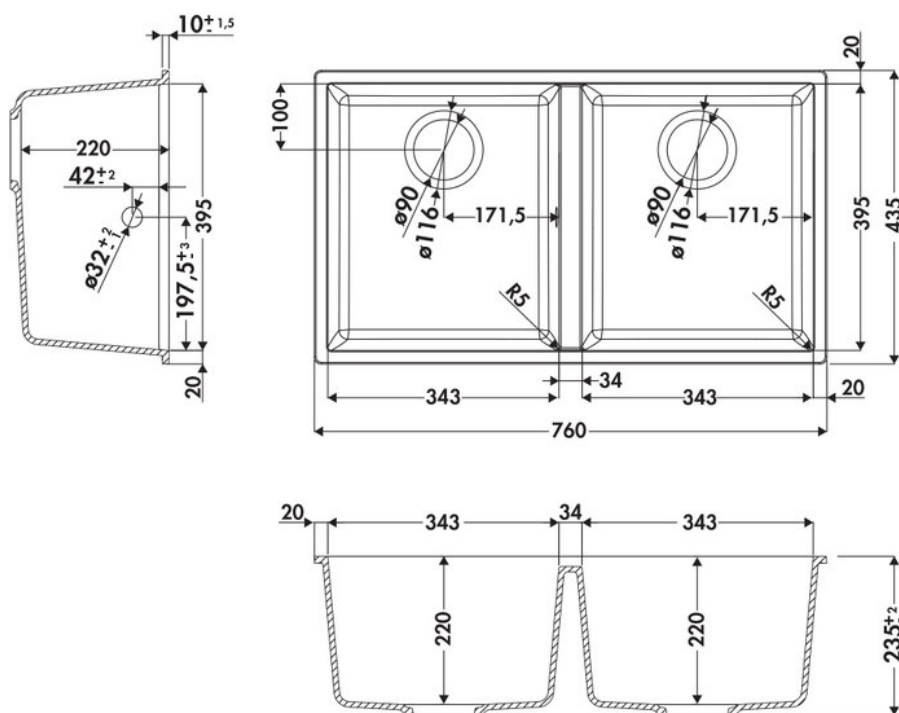

Quadrille Blanc Alpin

EVSP983 116E

Rayons de découpe 5 mm. Diamètre de perçage pour la manette de vidage : 35 mm. Cuve sous-plan Luisigranit avec vidage automatique chromé.

Scannez-moi pour
retrouver la fiche produit !

Spécifications techniques

Matériau & Coloris

Matériau	Luisigranit
Couleur	Blanc
Couleur évier	Blanc Alpin

Dimensions & Poids

Largeur (en mm)	760
Profondeur (en mm)	435
Dimension mini sous-évier (en mm)	800
Largeur encastrement (en mm)	720
Profondeur encastrement (en mm)	395
Largeur cuve 1 (en mm)	343
Profondeur cuve 1 (en mm)	395
Hauteur cuve 1 (en mm)	220
Diamètre bonde cuve 1 (en mm)	90
Largeur cuve 2 (en mm)	343

Profondeur cuve 2 (en mm)	395
Hauteur cuve 2 (en mm)	220
Diamètre bonde cuve 2 (en mm)	90
Poids net (en kg)	14.44

📄 Informations complémentaires

Type de cuve	Sous-plan
Nombre de bacs	2 bacs
Type vidage	Automatique chromé
Trop plein	Oui
Montage robinetterie sur évier	Non
Norme	EN13310
Code EAN	3537390365435
Marque	Luisina