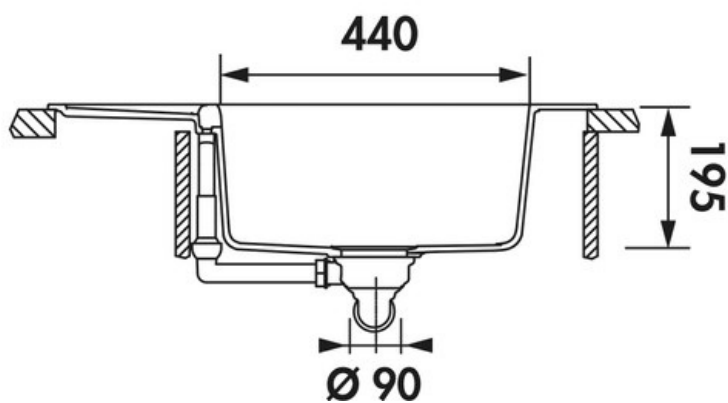

Forte Stone

EV1901P 068

Évier à encastrer Luisidiam avec vidage manuel chromé. Installation possible en sous-plan avec le kit de fixation AEFIX630168.

Scannez-moi pour
retrouver la fiche produit !

Spécifications techniques

Matériau & Coloris

Matériau	Luisidiam
Couleur	Gris foncé
Couleur évier	Stone

Dimensions & Poids

Largeur (en mm)	780
Profondeur (en mm)	510
Dimension mini sous-évier (en mm)	600
Largeur encastrement (en mm)	760
Profondeur encastrement (en mm)	490
Largeur cuve (en mm)	440
Profondeur cuve (en mm)	440
Hauteur cuve (en mm)	195
Diamètre bonde cuve (en mm)	90
Rayon angle (en mm)	10

i Informations complémentaires

Type d'évier	À encastrer
Nombre de bacs	1 bac
Type vidage	Manuel chromé
Trop plein	Oui
Montage robinetterie sur évier	Oui
Positionnement égouttoir	Réversible
Nombre trous prépercés par côté	3 (un seul côté)
Nombre d'égouttoirs	1
Norme	EN13310
Code EAN	3537390382074
Marque	Schock