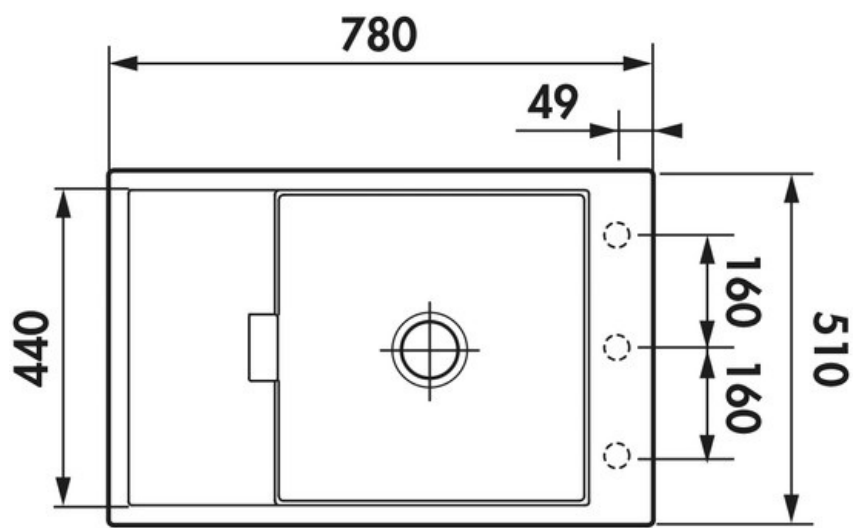

Matériau & Coloris

Matériau	Luisidiam
Couleur	Gris foncé
Couleur évier	Stone

Dimensions & Poids

Largeur (en mm)	780
Profondeur (en mm)	510
Dimension mini sous-évier (en mm)	600
Largeur encastrement (en mm)	760
Profondeur encastrement (en mm)	490
Largeur cuve (en mm)	440
Profondeur cuve (en mm)	440
Hauteur cuve (en mm)	195
Diamètre bonde cuve (en mm)	90
Rayon angle (en mm)	10

i Informations complémentaires

Type d'évier	À encastrer
Nombre de bacs	1 bac
Type vidage	Manuel chromé
Trop plein	Oui
Montage robinetterie sur évier	Oui
Positionnement égouttoir	Réversible
Nombre trous prépercés par côté	3 (un seul côté)
Nombre d'égouttoirs	1
Norme	EN13310
Code EAN	3537390382074
Marque	Schock