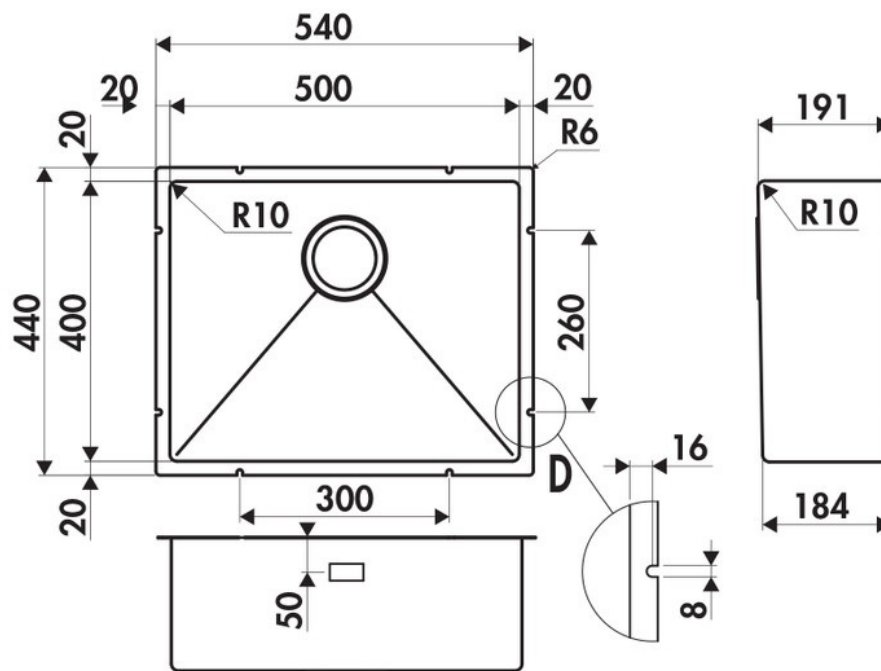

Type de cuve

Sous-plan

Nombre de bacs

1 grand bac

Type vidage

Automatique carré noir

Trop plein

Oui

Montage robinetterie sur évier

Non

Norme

EN13310

Code EAN

3537390466675

Marque

Luisina

luisina
DESIGN

La Boisinière - 35530 Servon-sur-Vilaine

Tél : 02 99 00 24 24

SIRET 31828963400038 - RCS Rennes B 318 289 634 - TVA FR41318289634

SCD LUISINA © 1989-2024