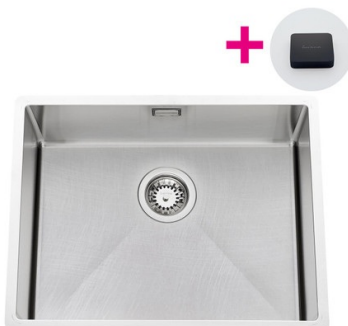

Vibrato Inox vintage

EVSP57IV11

Diamètre de perçage pour la manette de vidage : 35 mm. Cuve sous-plan Luisinox avec vidage automatique carré noir.

Scannez-moi pour retrouver la fiche produit !

Spécifications techniques

Matériau & Coloris

Matériau	Luisinox
Couleur	Inox vintage
Couleur évier	Inox vintage

Dimensions & Poids

Largeur (en mm)	540
Profondeur (en mm)	440
Dimension mini sous-évier (en mm)	600
Largeur encastrement (en mm)	500
Profondeur encastrement (en mm)	400
Largeur cuve (en mm)	500
Profondeur cuve (en mm)	400
Hauteur cuve (en mm)	191
Diamètre bonde cuve (en mm)	90

Informations complémentaires

Type de cuve

Sous-plan

Nombre de bacs

1 grand bac

Type vidage

Automatique carré noir

Trop plein