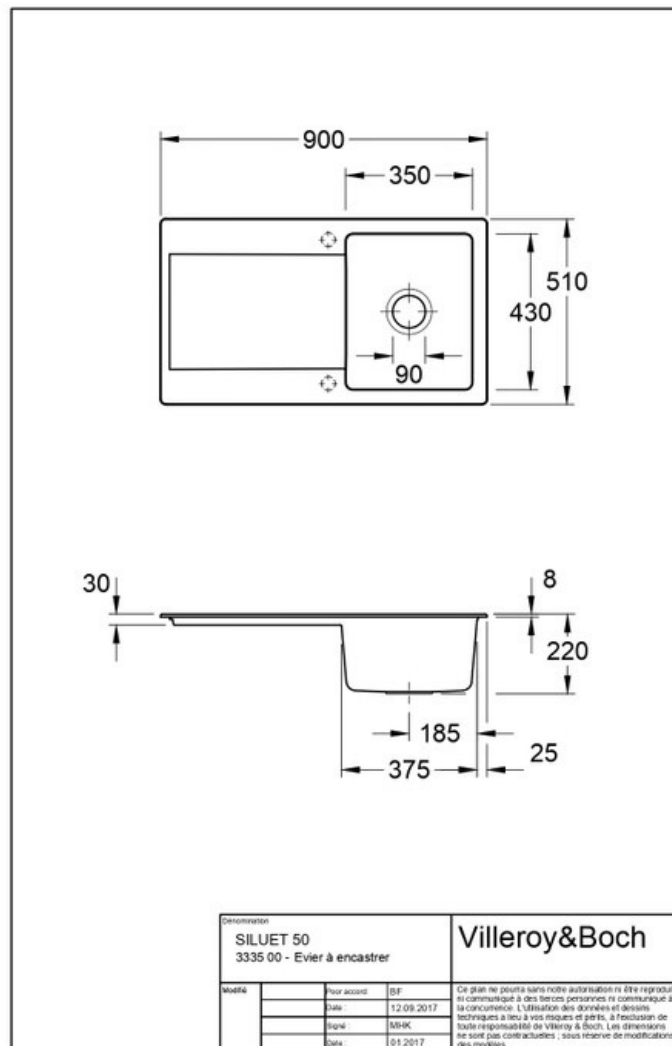

Matériau & Coloris

Matériau	Luisiceram
Couleur	Gris clair
Couleur évier	Steam

Dimensions & Poids

Largeur (en mm)	900
Profondeur (en mm)	510
Dimension mini sous-évier (en mm)	500
Largeur cuve (en mm)	350
Profondeur cuve (en mm)	430
Hauteur cuve (en mm)	220
Diamètre bonde cuve (en mm)	90
Poids net (en kg)	24.95

Montage robinetterie sur évier

Oui

Positionnement égouttoir

Réversible

Nombre trous prépercés par côté

2

Nombre d'égouttoirs

1

Norme

EN13310

Code EAN

3537390452111

Marque

Villeroy & Boch

luisina
DESIGN

La Boisinière - 35530 Servon-sur-Vilaine