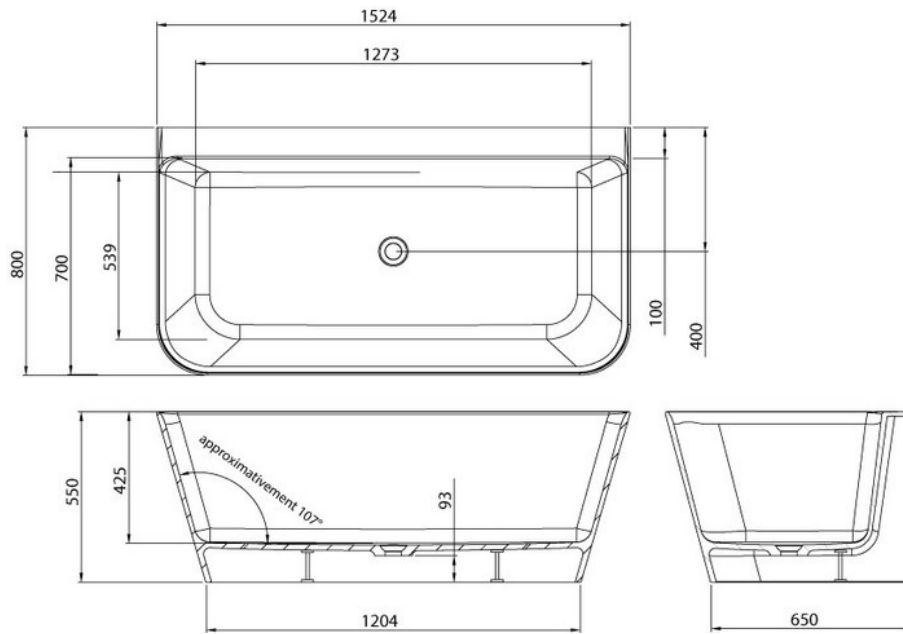

Baignoire Patinato

N3ACS

Baignoire Patinato en pierre de synthèse Clearstone.

Scannez-moi pour
retrouver la fiche produit !

Spécifications techniques

Matériau & Coloris

Matériau	Clearstone
Couleur	Blanc

Dimensions & Poids

Longueur (en mm)	1524
Largeur (en mm)	800
Hauteur (en mm)	550
Longueur intérieure (en mm)	1524
Largeur intérieure (en mm)	539
Hauteur intérieure (en mm)	430
Poids net (en kg)	85

Informations complémentaires

Type de baignoire	Baignoire semi-îlot
Contenance (en L)	85
Inclinaison dossier	107°
Tablier	Inclus

Bonde

En option - CW2NCS / CW2NCSM / CW11 / CW13

Emplacement vidage

Central

Plage robinetterie

Non

Code EAN

5055806028708

luisina
DESIGN

La Boisinière - 35530 Servon-sur-Vilaine

Tél : 02 99 00 24 24

SIRET 31828963400038 - RCS Rennes B 318 289 634 - TVA FR41318289634

SCD LUISINA © 1989-2024