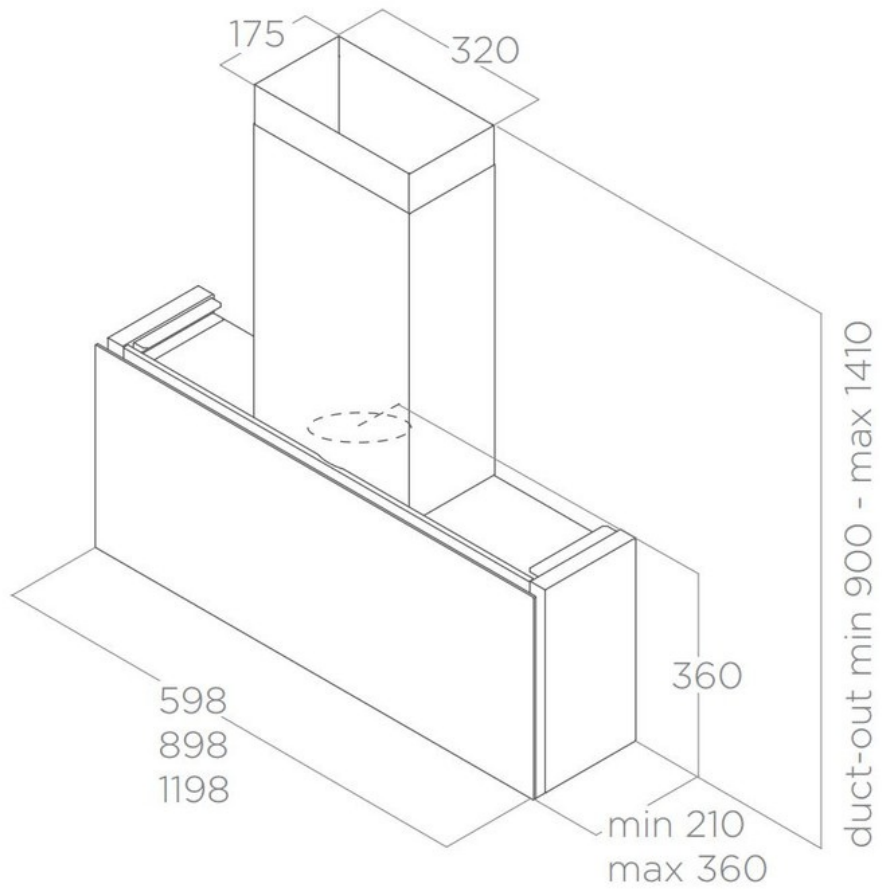

# Rules Noir

PRF0163756

Hotte livrée en version recyclage, classe énergétique A. Pour un remplacement des filtres à charbon sur la version 120 cm, prévoir 4 pièces du filtre CFC0166361.

Scannez-moi pour retrouver la fiche produit !

### Dimensions & Poids

Largeur (en mm)	1198
Profondeur (en mm)	210
Hauteur (en mm)	360
Hauteur mini avec cheminée (en mm)	900
Hauteur maxi avec cheminée (en mm)	1410
Diamètre de sortie d'air (en mm)	150
Catégorie dimension hotte (en mm)	900 - 1200

### Informations complémentaires

Marque hotte	Elica
Type de hotte	Murale
Installation	Recyclage

Puissance du moteur	280 W
Nombre vitesse aspiration	4
Débit d'air minimum (m3/h)	160
Débit d'air max (m3/h)	415
Débit d'air boost (m3/h)	700
Débit d'air selon vitesse (m3/h)	V1 - 160 m3/h ; V2 - 330 m3/h ; V3 - 415 m3/h ; V4+ - 700 m3/h
Niveau sonore min (dB)	40
Niveau sonore max (dB)	58
Niveau sonore boost (dB)	71
Niveau sonore selon vitesse (dB)	V1 - 40 dB ; V2 - 58 dB ; V3 - 60 dB ; V4+ - 71 dB
Pression (PBEP)(PA)	455
Consommation électrique annuelle (AEC)(KWH/A)	44.4
Eclairage	Lampes LEDs
Nombre de lampes	2 x 7 W
Filtre à charbon	Filtre à charbon inclus
Types de filtres à charbon	Filtre régénérable
Référence filtre à charbon	CFC0166361
Filtres à graisse	Filtre à graisse inclus
Types de filtres à graisse	Aluminium
Classe d'efficacité énergétique	A
Classe d'efficacité lumineuse	A
Classe d'efficacité fluidodynamique	A
Classe filtration des graisses	E
Indicateur de saturation des filtres	Oui
Température Kelvin (°K)	3500
Code EAN	8020283049406