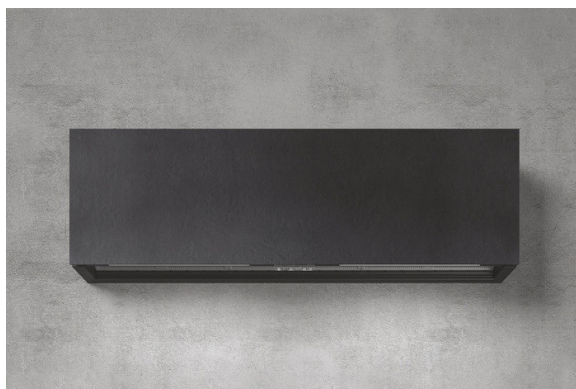

# Rules Noir

PRF0163756

Hotte livrée en version recyclage, classe énergétique A. Pour un remplacement des filtres à charbon sur la version 120 cm, prévoir 4 pièces du filtre CFC0166361.

Scannez-moi pour retrouver la fiche produit !

### Matériau & Coloris

Matériau	Dekton
Couleur	Noir