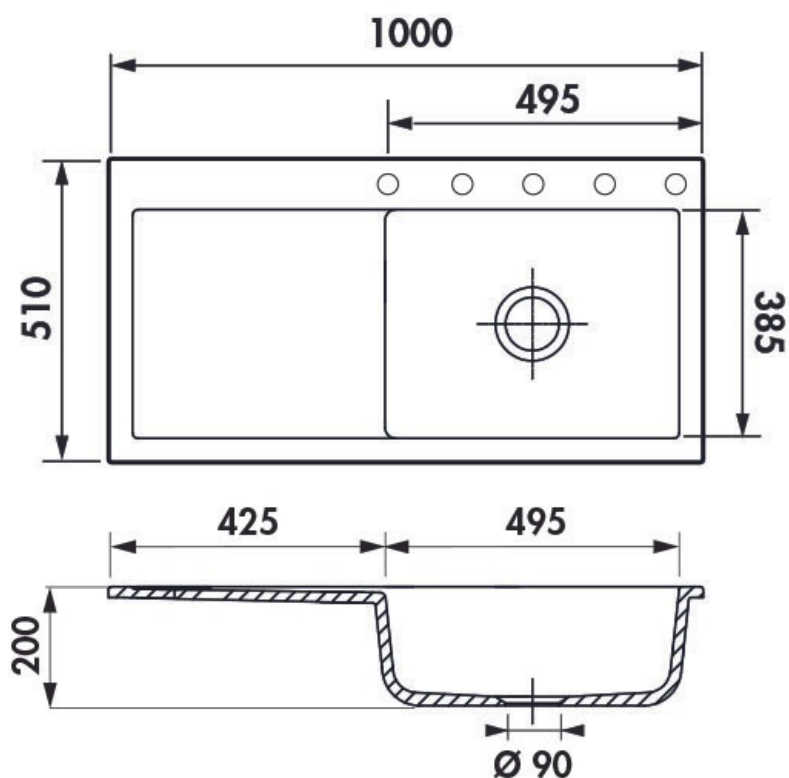

Amor Alu

EV5075D 005

Diamètre de perçage pour la manette de vidage : 35 mm. Evier à encastrer Luisiceram avec vidage automatique chromé. Sur les 5 emplacements de perçage, 2 sont percés et 3 sont prépercés.

Scannez-moi pour retrouver la fiche produit !

Spécifications techniques

📏 Matériau & Coloris

| | |
|---------------|------------|
| Matériau | Luisiceram |
| Couleur | Gris |
| Couleur évier | Alu |

📏 Dimensions & Poids

| | |
|-----------------------------------|-------|
| Largeur (en mm) | 1000 |
| Profondeur (en mm) | 510 |
| Dimension mini sous-évier (en mm) | 600 |
| Largeur encastrement (en mm) | 970 |
| Profondeur encastrement (en mm) | 480 |
| Largeur cuve (en mm) | 495 |
| Profondeur cuve (en mm) | 385 |
| Hauteur cuve (en mm) | 200 |
| Diamètre bonde cuve (en mm) | 90 |
| Poids net (en kg) | 29.74 |

📄 Informations complémentaires

| | |
|---------------------------------|-----------------------------|
| Type d'évier | À encastrer |
| Nombre de bacs | 1 grand bac |
| Type vidage | Automatique chromé |
| Trop plein | Oui |
| Montage robinetterie sur évier | Oui |
| Positionnement égouttoir | Gauche |
| Nombre trous prépercés par côté | 5 (2 percés et 3 prépercés) |
| Nombre d'égouttoirs | 1 |
| Norme | EN13310 |
| Code EAN | 3537390325019 |
| Marque | Luisina |