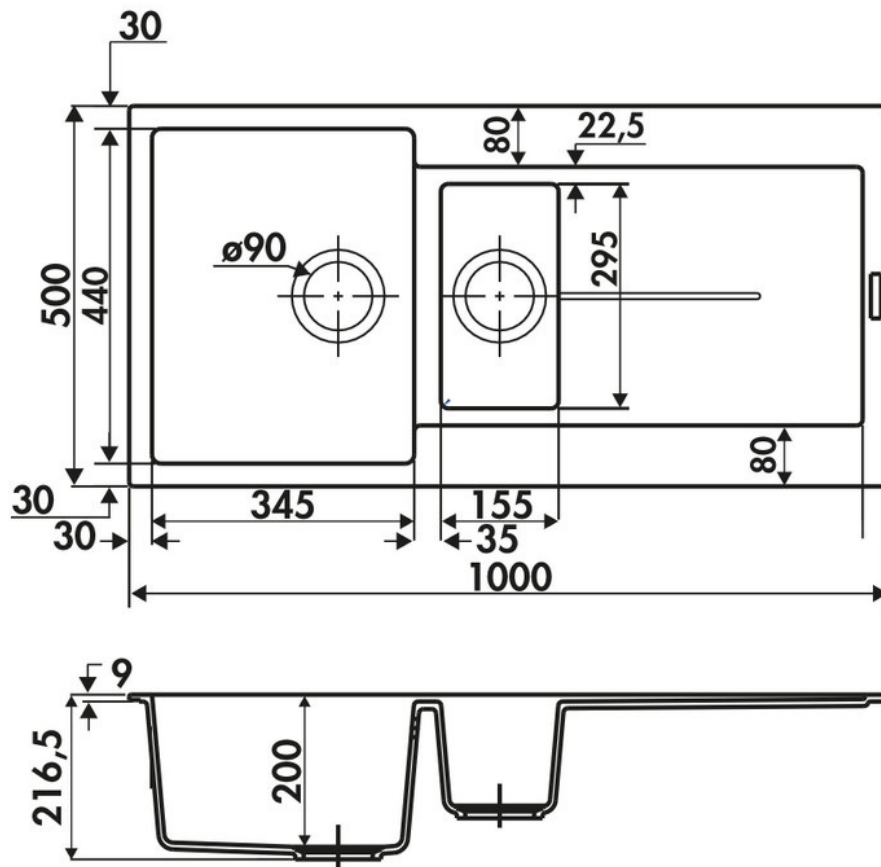

# Tam Tam Croma

EV8511 022

Diamètre de perçage pour la manette de vidage : 35 mm. Evier à encastrer Luisigranit avec vidage automatique gain de place.

Scannez-moi pour  
retrouver la fiche produit !

### Dimensions & Poids

Largeur (en mm)	1000
Profondeur (en mm)	500
Dimension mini sous-évier (en mm)	600
Largeur encastrement (en mm)	980
Profondeur encastrement (en mm)	480
Largeur cuve 1 (en mm)	345
Profondeur cuve 1 (en mm)	440
Hauteur cuve 1 (en mm)	200
Diamètre bonde cuve 1 (en mm)	90
Largeur cuve 2 (en mm)	155

Profondeur cuve 2 (en mm)	295
Hauteur cuve 2 (en mm)	146
Diamètre bonde cuve 2 (en mm)	90
Rayon angle (en mm)	10
Poids net (en kg)	15.7

## Informations complémentaires

Type d'évier	À encastrer
Nombre de bacs	1 bac 1/2
Type vidage	Automatique gain de place
Trop plein	Oui
Montage robinetterie sur évier	Oui
Positionnement égouttoir	Réversible
Nombre trous prépercés par côté	1
Nombre d'égouttoirs	1
Norme	EN13310
Code EAN	3537390261836
Marque	Luisina