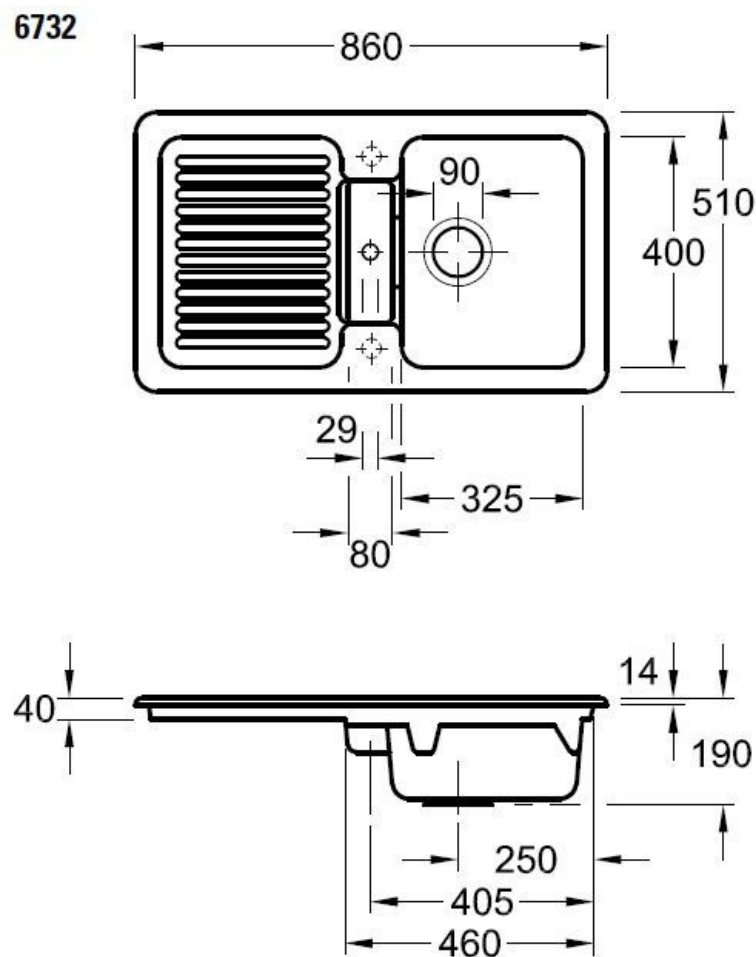

### Dimensions & Poids

Largeur (en mm)	860
Profondeur (en mm)	510
Dimension mini sous-évier (en mm)	500
Largeur encastrement (en mm)	825
Profondeur encastrement (en mm)	470
Largeur cuve 1 (en mm)	325
Profondeur cuve 1 (en mm)	400
Hauteur cuve 1 (en mm)	190
Diamètre bonde cuve 1 (en mm)	90
Largeur cuve 2 (en mm)	80

Oui

Montage robinetterie sur évier

Oui

Positionnement égouttoir

Réversible

Nombre trous prépercés par côté

1

Nombre d'égouttoirs

1

Norme

EN13310

Code EAN

3537390238166

Marque

Villeroy & Boch

luisina  
DESIGN