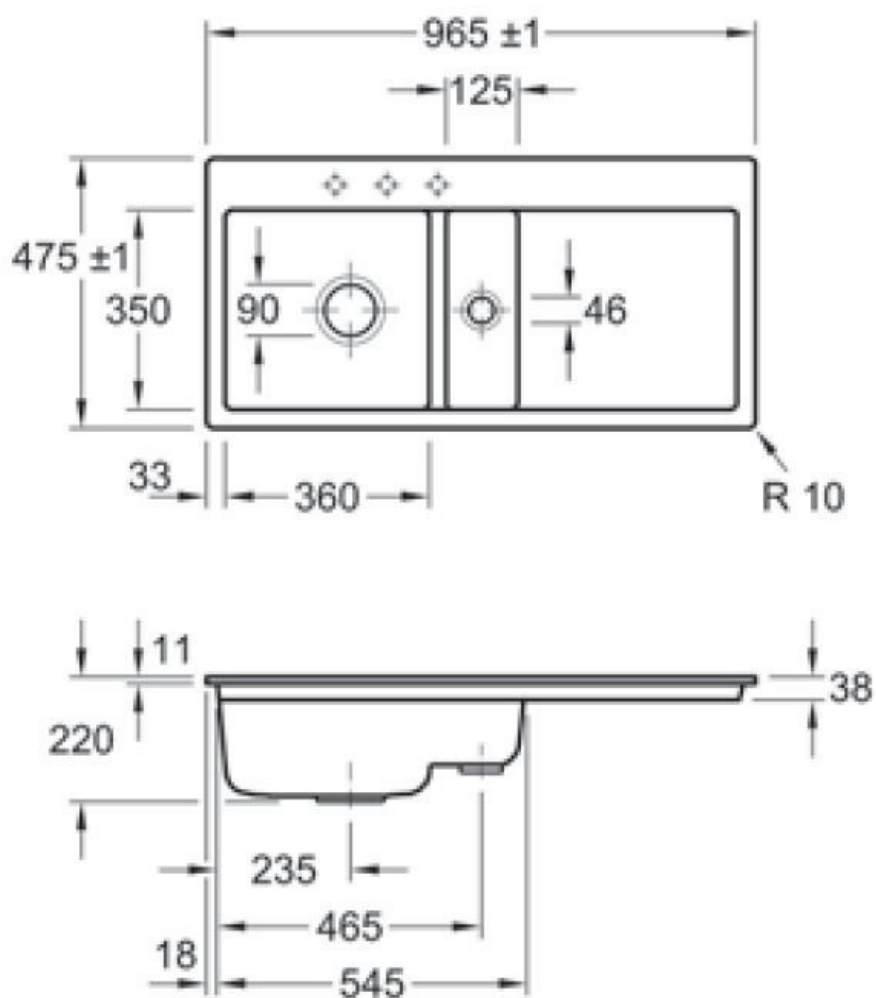

Diamètre bonde cuve 2 (en mm)

46

Poids net (en kg)

26.1

📄 Informations complémentaires

Type d'évier

À fleur

Nombre de bacs

1 bac 1/2

Type vidage

Automatique chromé

Trop plein

Oui

Montage robinetterie sur évier

Oui

Positionnement égouttoir

Droite

Nombre trous prépercés par côté

3

Nombre d'égouttoirs

1

Norme

EN13310

Code EAN

4051202374051

Marque

Villeroy & Boch