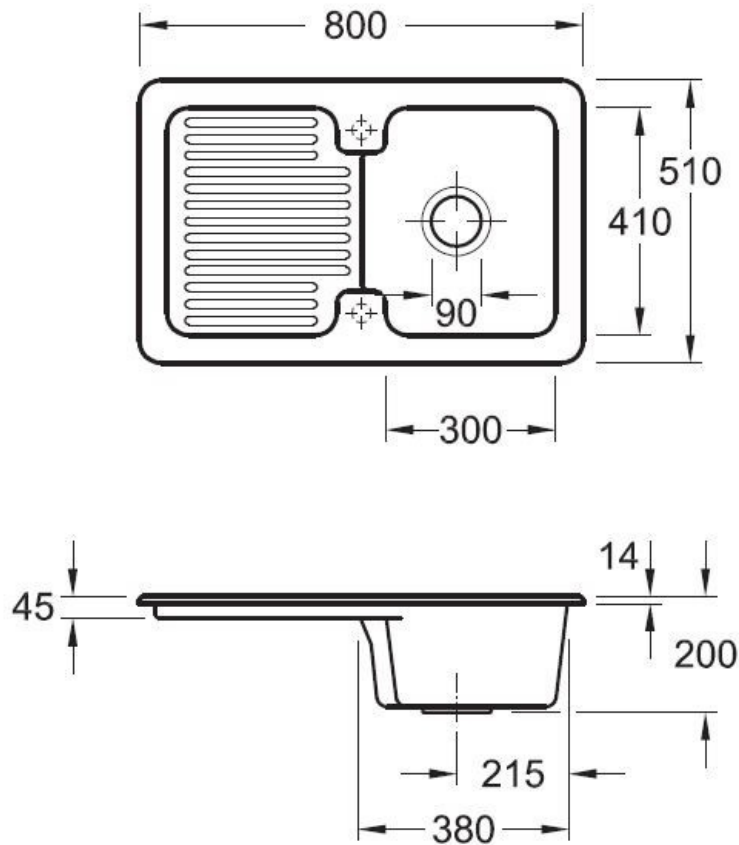

Matériau & Coloris

Matériau	Luisiceram
Couleur	Noir
Couleur évier	Ebony

Dimensions & Poids

Largeur (en mm)	800
Profondeur (en mm)	510
Dimension mini sous-évier (en mm)	450
Largeur encastrement (en mm)	760
Profondeur encastrement (en mm)	470
Largeur cuve (en mm)	300
Profondeur cuve (en mm)	410
Hauteur cuve (en mm)	200
Diamètre bonde cuve (en mm)	90
Poids net (en kg)	18.54

Oui

Montage robinetterie sur évier

Oui

Positionnement égouttoir

Réversible

Nombre trous prépercés par côté

1

Nombre d'égouttoirs

1

Norme

ENI3310

Code EAN

3537390160788

Marque

Villeroy & Boch

luisina
DESIGN