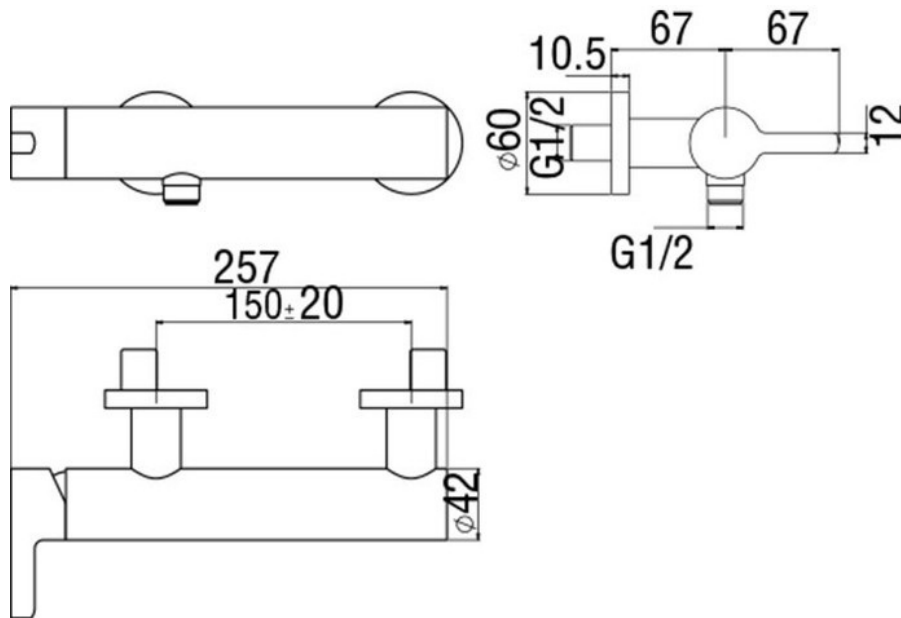

## Spécifications techniques

### Dimensions & Poids

Hauteur (en mm)	42
Largeur (en mm)	257
Entraxe (en mm)	150 ± 20

### Informations complémentaires

Type de modèle	Mitigeur douche
Installation	Murale sans encastrement
Mécanisme	Cartouche à double position
Limiteur de débit	Oui
Code EAN	8018014079730

luisina  
DESIGN

La Boisinière - 35530 Servon-sur-Vilaine