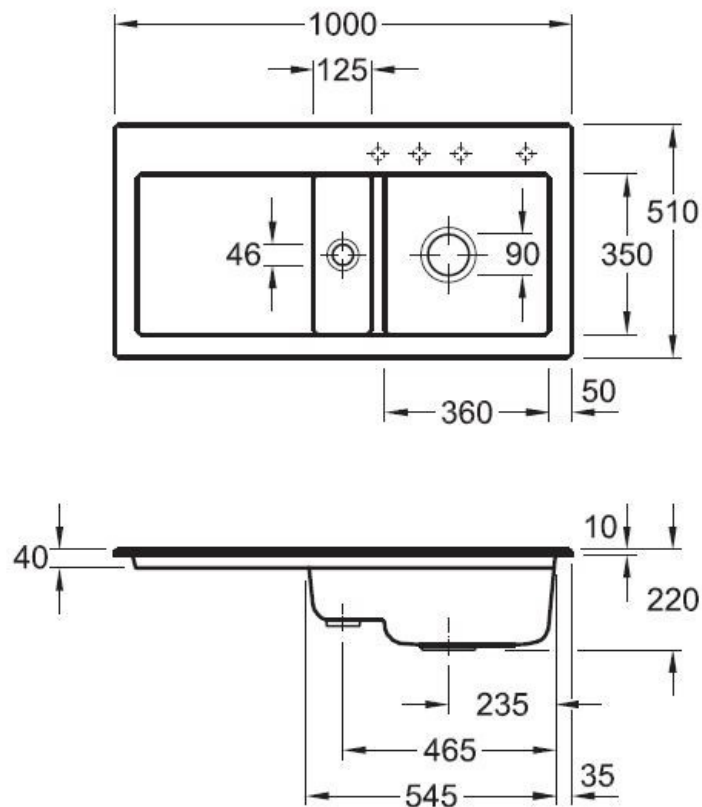

Subway Snow white

EV6712 02 KG

Diamètre de perçage pour la manette de vidage : 35 mm. Evier à encastrer Luisiceram avec vidage automatique chromé.

Scannez-moi pour retrouver la fiche produit !

Spécifications techniques

Matériau & Coloris

Matériau	Luisiceram
Couleur	Blanc
Couleur évier	Snow white

Dimensions & Poids

Largeur (en mm)	1000
Profondeur (en mm)	510
Dimension mini sous-évier (en mm)	600
Largeur encastrement (en mm)	970
Profondeur encastrement (en mm)	480
Largeur cuve 1 (en mm)	360
Profondeur cuve 1 (en mm)	350
Hauteur cuve 1 (en mm)	220
Diamètre bonde cuve 1 (en mm)	90
Largeur cuve 2 (en mm)	125

Profondeur cuve 2 (en mm)	350
Diamètre bonde cuve 2 (en mm)	46
Poids net (en kg)	26.1

ⓘ Informations complémentaires

Type d'évier	À encastrer
Nombre de bacs	1 bac 1/2
Type vidage	Automatique chromé
Trop plein	Oui
Montage robinetterie sur évier	Oui
Positionnement égouttoir	Gauche
Nombre trous prépercés par côté	4
Nombre d'égouttoirs	1
Norme	EN13310
Code EAN	3537390310121
Marque	Villeroy & Boch