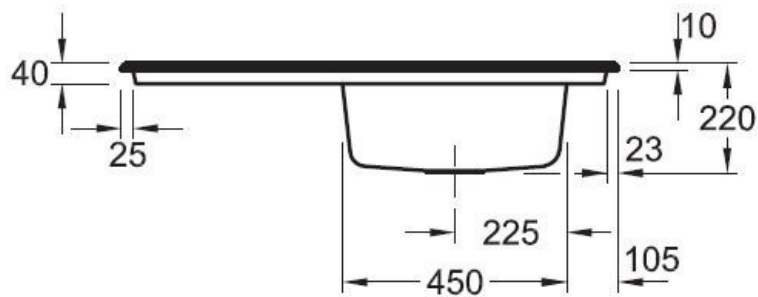

### Dimensions & Poids

Largeur (en mm)	1000
Profondeur (en mm)	510
Dimension mini sous-évier (en mm)	600
Largeur encastrement (en mm)	970
Profondeur encastrement (en mm)	480
Largeur cuve (en mm)	430
Profondeur cuve (en mm)	410
Hauteur cuve (en mm)	220
Diamètre bonde cuve (en mm)	90
Poids net (en kg)	25,5

### Informations complémentaires

Type d'évier	À encastrer
Nombre de bacs	1 grand bac
Type vidage	Automatique chromé
Trop plein	Oui
Montage robinetterie sur évier	Oui
Positionnement égouttoir	Réversible
Nombre trous prépercés par côté	4
Nombre d'égouttoirs	1
Norme	ENI3310
Code EAN	3537390514758
Marque	Villeroy & Boch