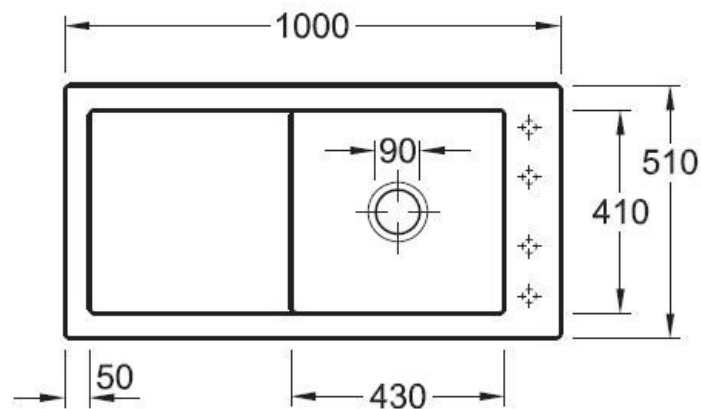

### Dimensions & Poids

Largeur (en mm)	1000
Profondeur (en mm)	510
Dimension mini sous-évier (en mm)	600
Largeur encastrement (en mm)	970
Profondeur encastrement (en mm)	480
Largeur cuve (en mm)	430
Profondeur cuve (en mm)	410
Hauteur cuve (en mm)	220
Diamètre bonde cuve (en mm)	90
Poids net (en kg)	25,5

### Informations complémentaires

Type d'évier	À encastrer
Nombre de bacs	1 grand bac
Type vidage	Automatique chromé
Trop plein	Oui
Montage robinetterie sur évier	Oui
Positionnement égouttoir	Réversible
Nombre trous prépercés par côté	4
Nombre d'égouttoirs	1
Norme	ENI3310
Code EAN	3537390514758
Marque	Villeroy & Boch